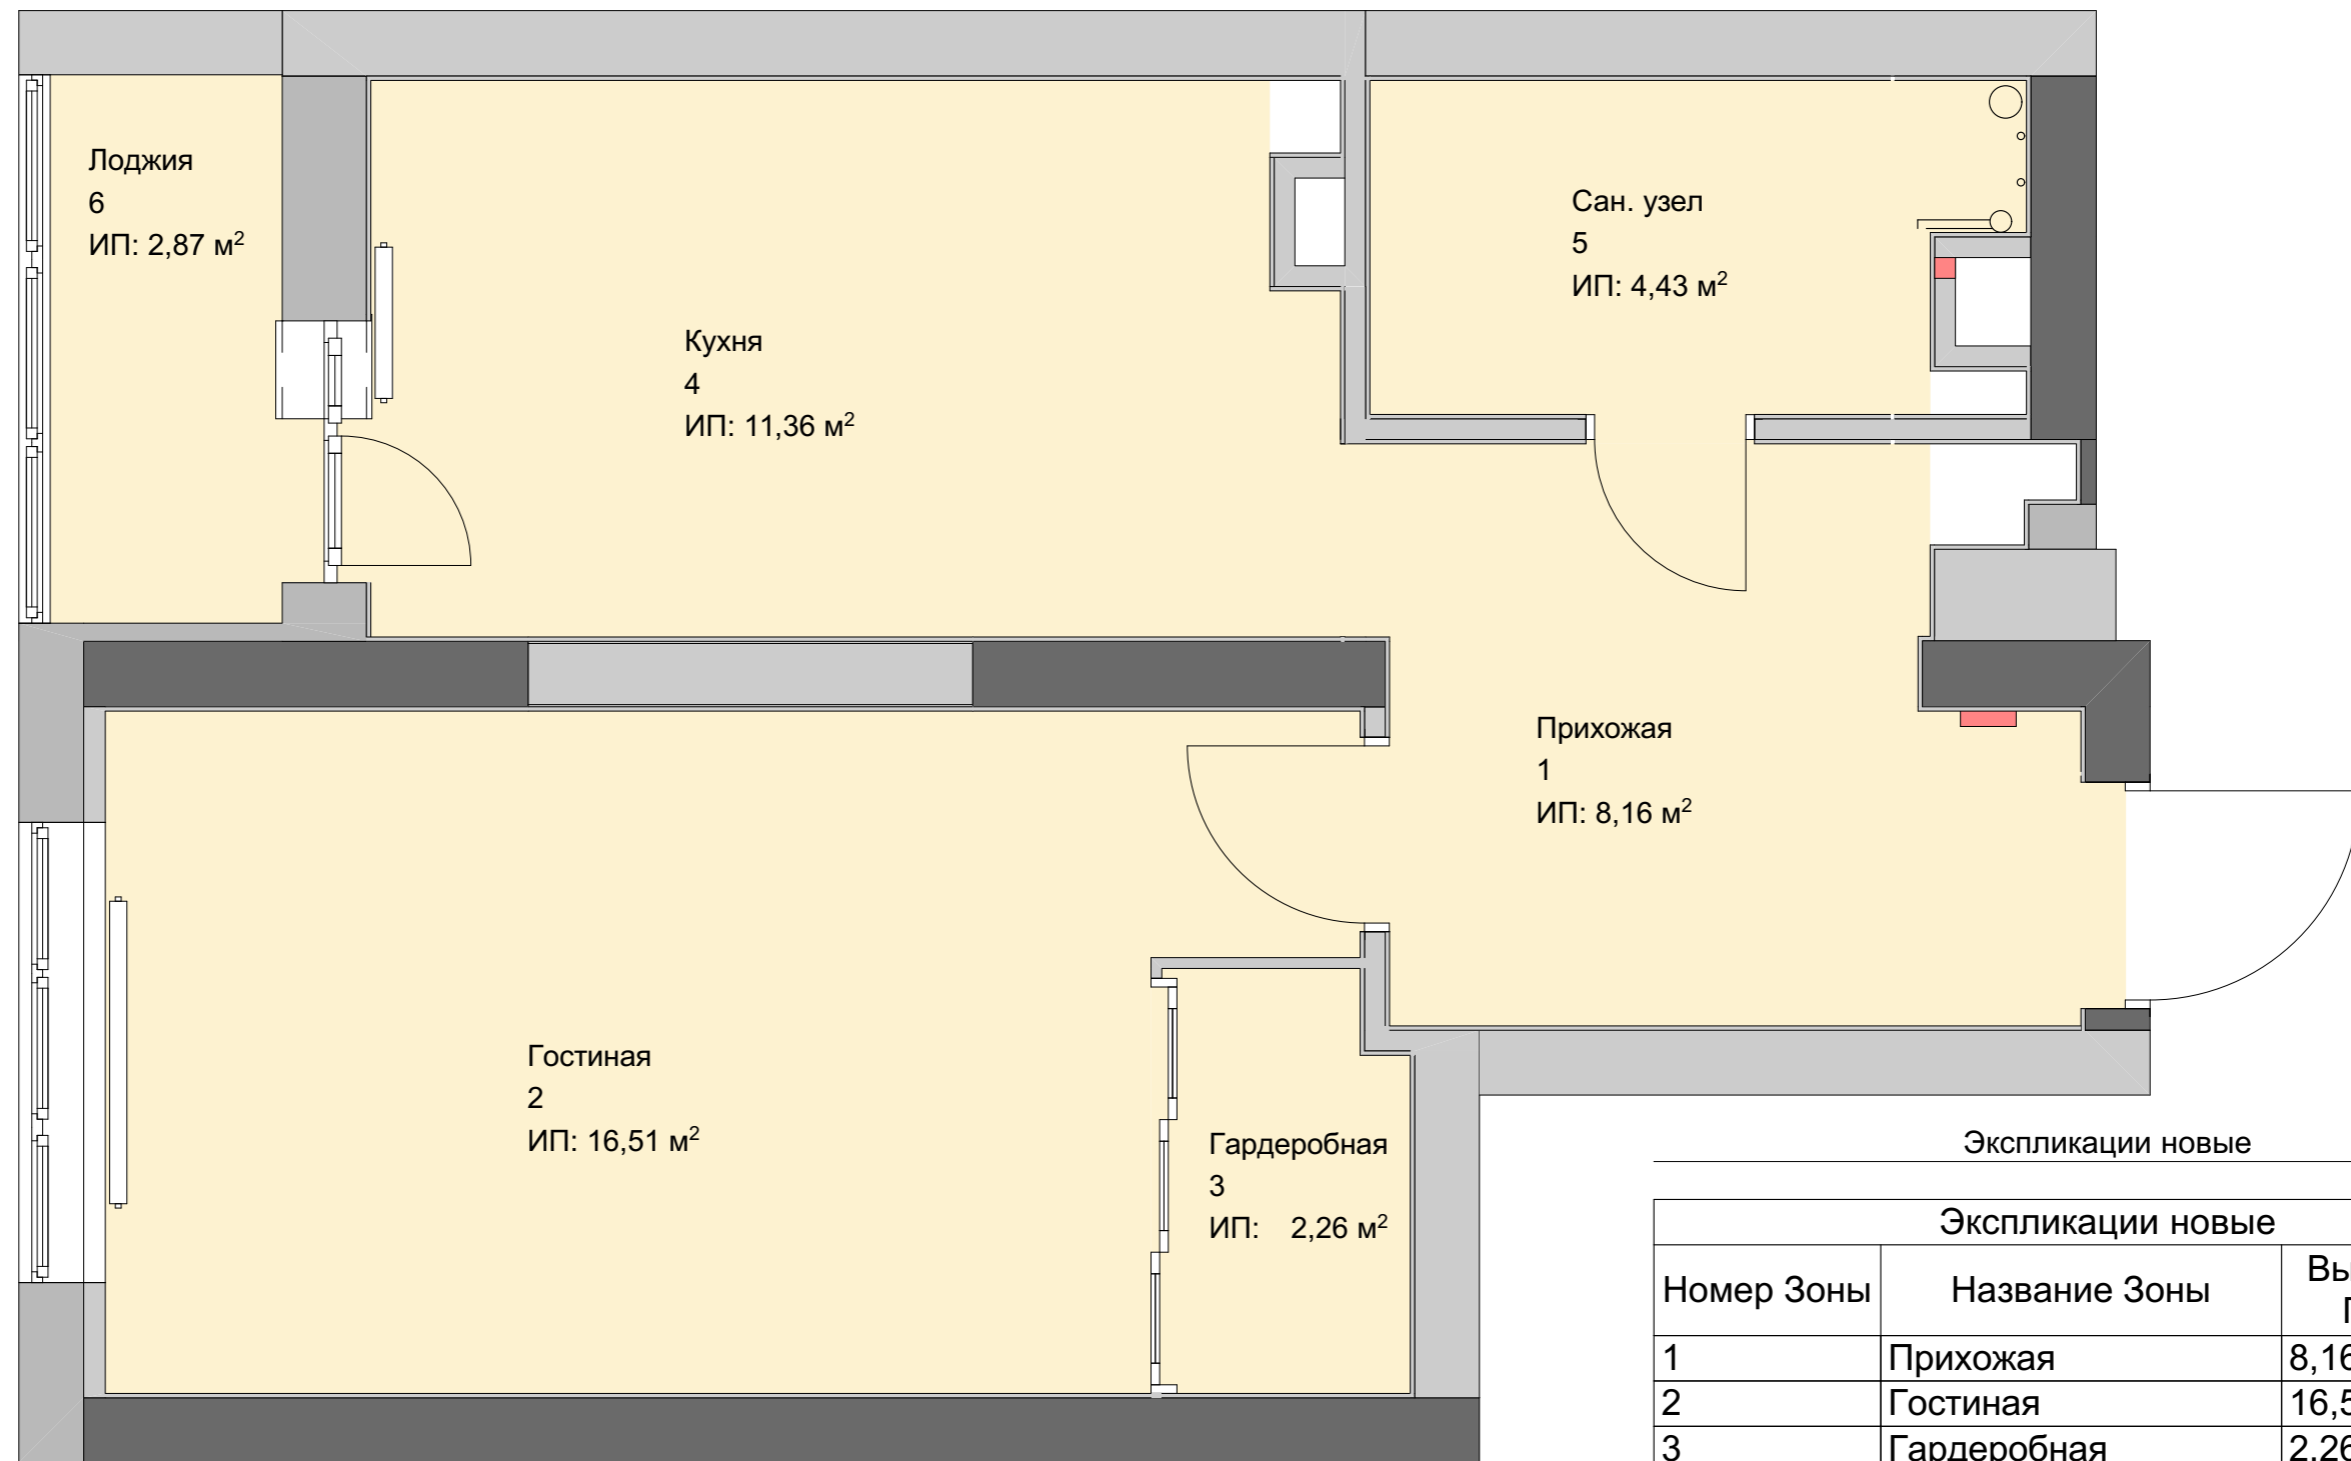

Изм.	Коп.уч.	Лист	№Док.	Подп.	Дата	ЖК Королев	Стадия	Лист	Листов
								ДП	04
						План демонтажа	IDIN INTERIOR DESIGN +7 (927) 260-03-76		

План монтажа

ПРИМЕЧАНИЕ:

- Все размеры указаны в миллиметрах
- Перед началом работы все размеры и отметки проверить по месту
- Несоответствие размеров и отметок согласовать с дизайнером - автором проекта
- Черным указаны размеры по чертежу, красным те размеры, что не сходятся

Изм.	Коп.уч.	Лист	№Док.	Подп.	Дата	ЖК Королев	Стадия	Лист	Листов
								ДП	05
						План монтажа	IDIN INTERIOR DESIGN +7 (927) 260-03-76		

Новое планировочное решение

Экспликации новые

Экспликации новые		
Номер Зоны	Название Зоны	Вычисленная Площадь
1	Прихожая	8,16
2	Гостиная	16,51
3	Гардеробная	2,26
4	Кухня	11,36
5	Сан. узел	4,43
6	Лоджия	2,87
		45,59 м ²