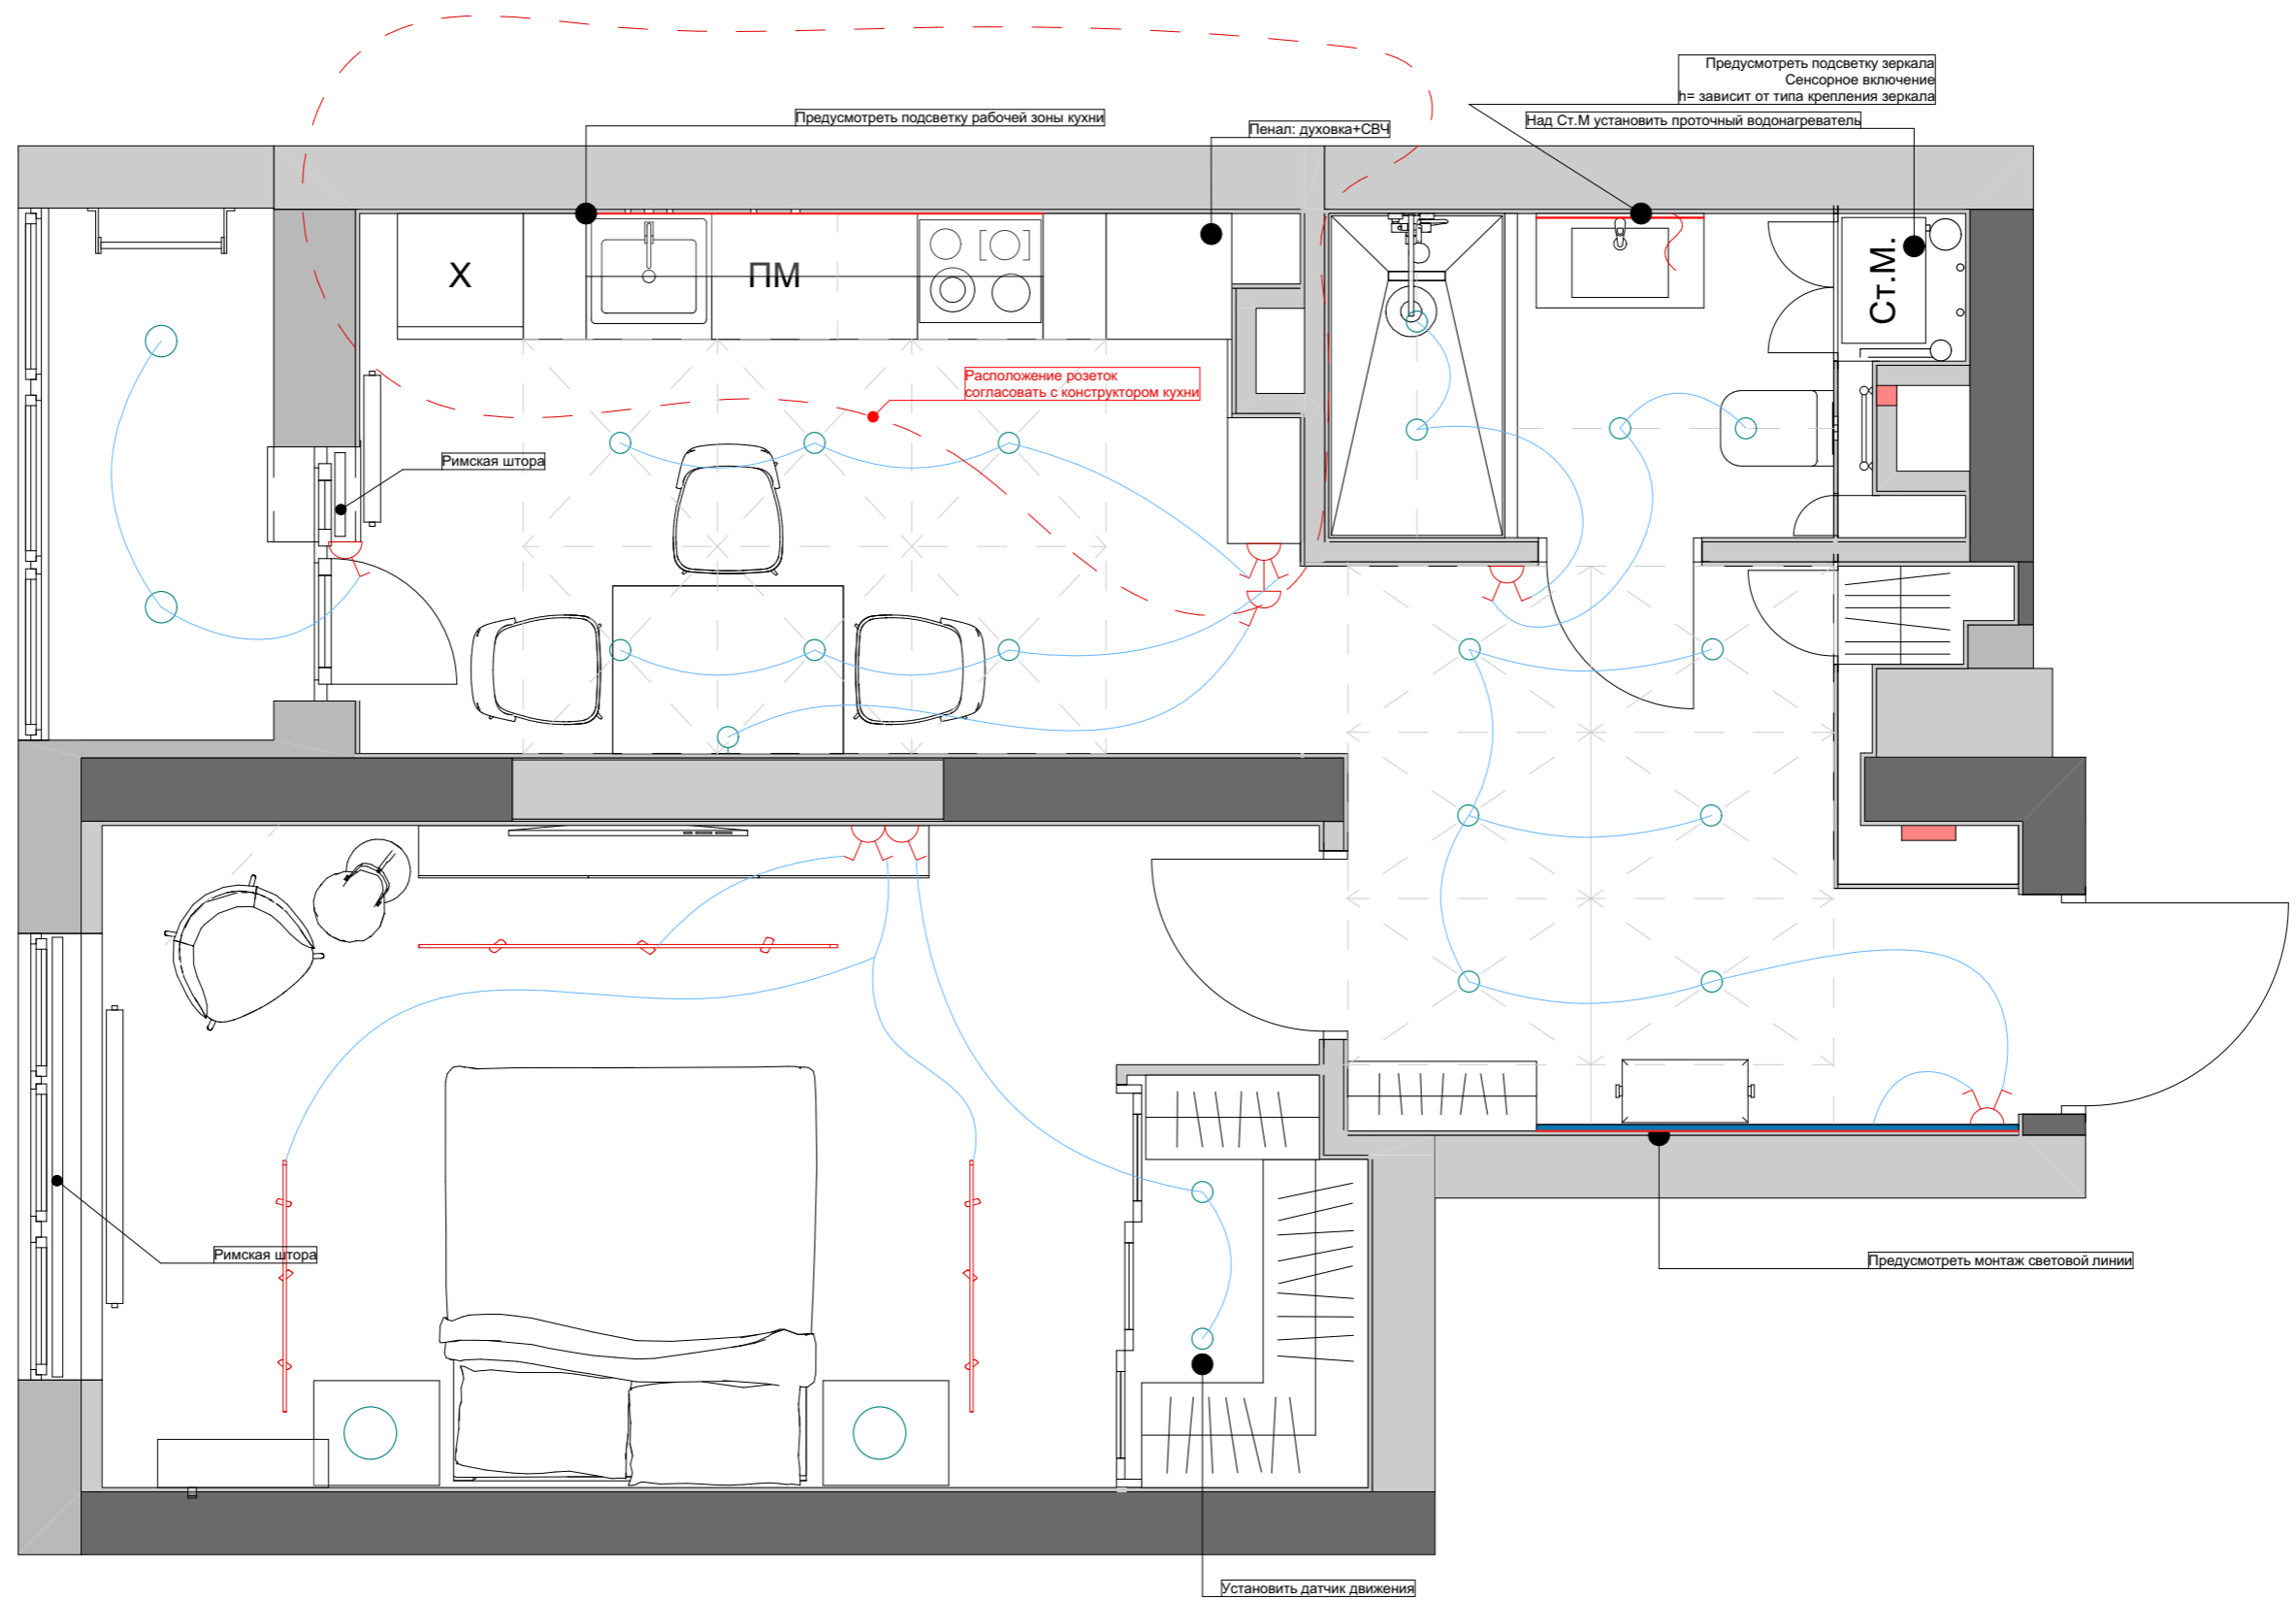

Изм.	Коп.уч.	Лист	№Док.	Подп.	Дата	ЖК Королев	Стадия	Лист	Листов
								ДП	08
						План расстановки мебели	IDIN INTERIOR DESIGN +7 (927) 260-03-76		

План расстановки мебели с размерами

ПРИМЕЧАНИЕ:

- Все размеры указаны в миллиметрах
- Перед началом работы все размеры и отметки проверить по месту
- Несоответствие размеров и отметок согласовать с дизайнером - автором проекта
- Черным указаны размеры по чертежу, красным те размеры, что не сходятся

Изм.	Коп.уч.	Лист	№Док.	Подп.	Дата	ЖК Королев	Стадия	Лист	Листов	
							План расстановки мебели с размерами	ДП	09	
								IDIN INTERIOR DESIGN +7 (927) 260-03-76		

План света

ПРИМЕЧАНИЕ:

- Все размеры указаны в миллиметрах
- Перед началом работы все размеры и отметки проверить по месту
- Несоответствие размеров и отметок согласовать с дизайнером - автором проекта
- Черным указаны размеры по чертежу, красным те размеры, что не сходятся