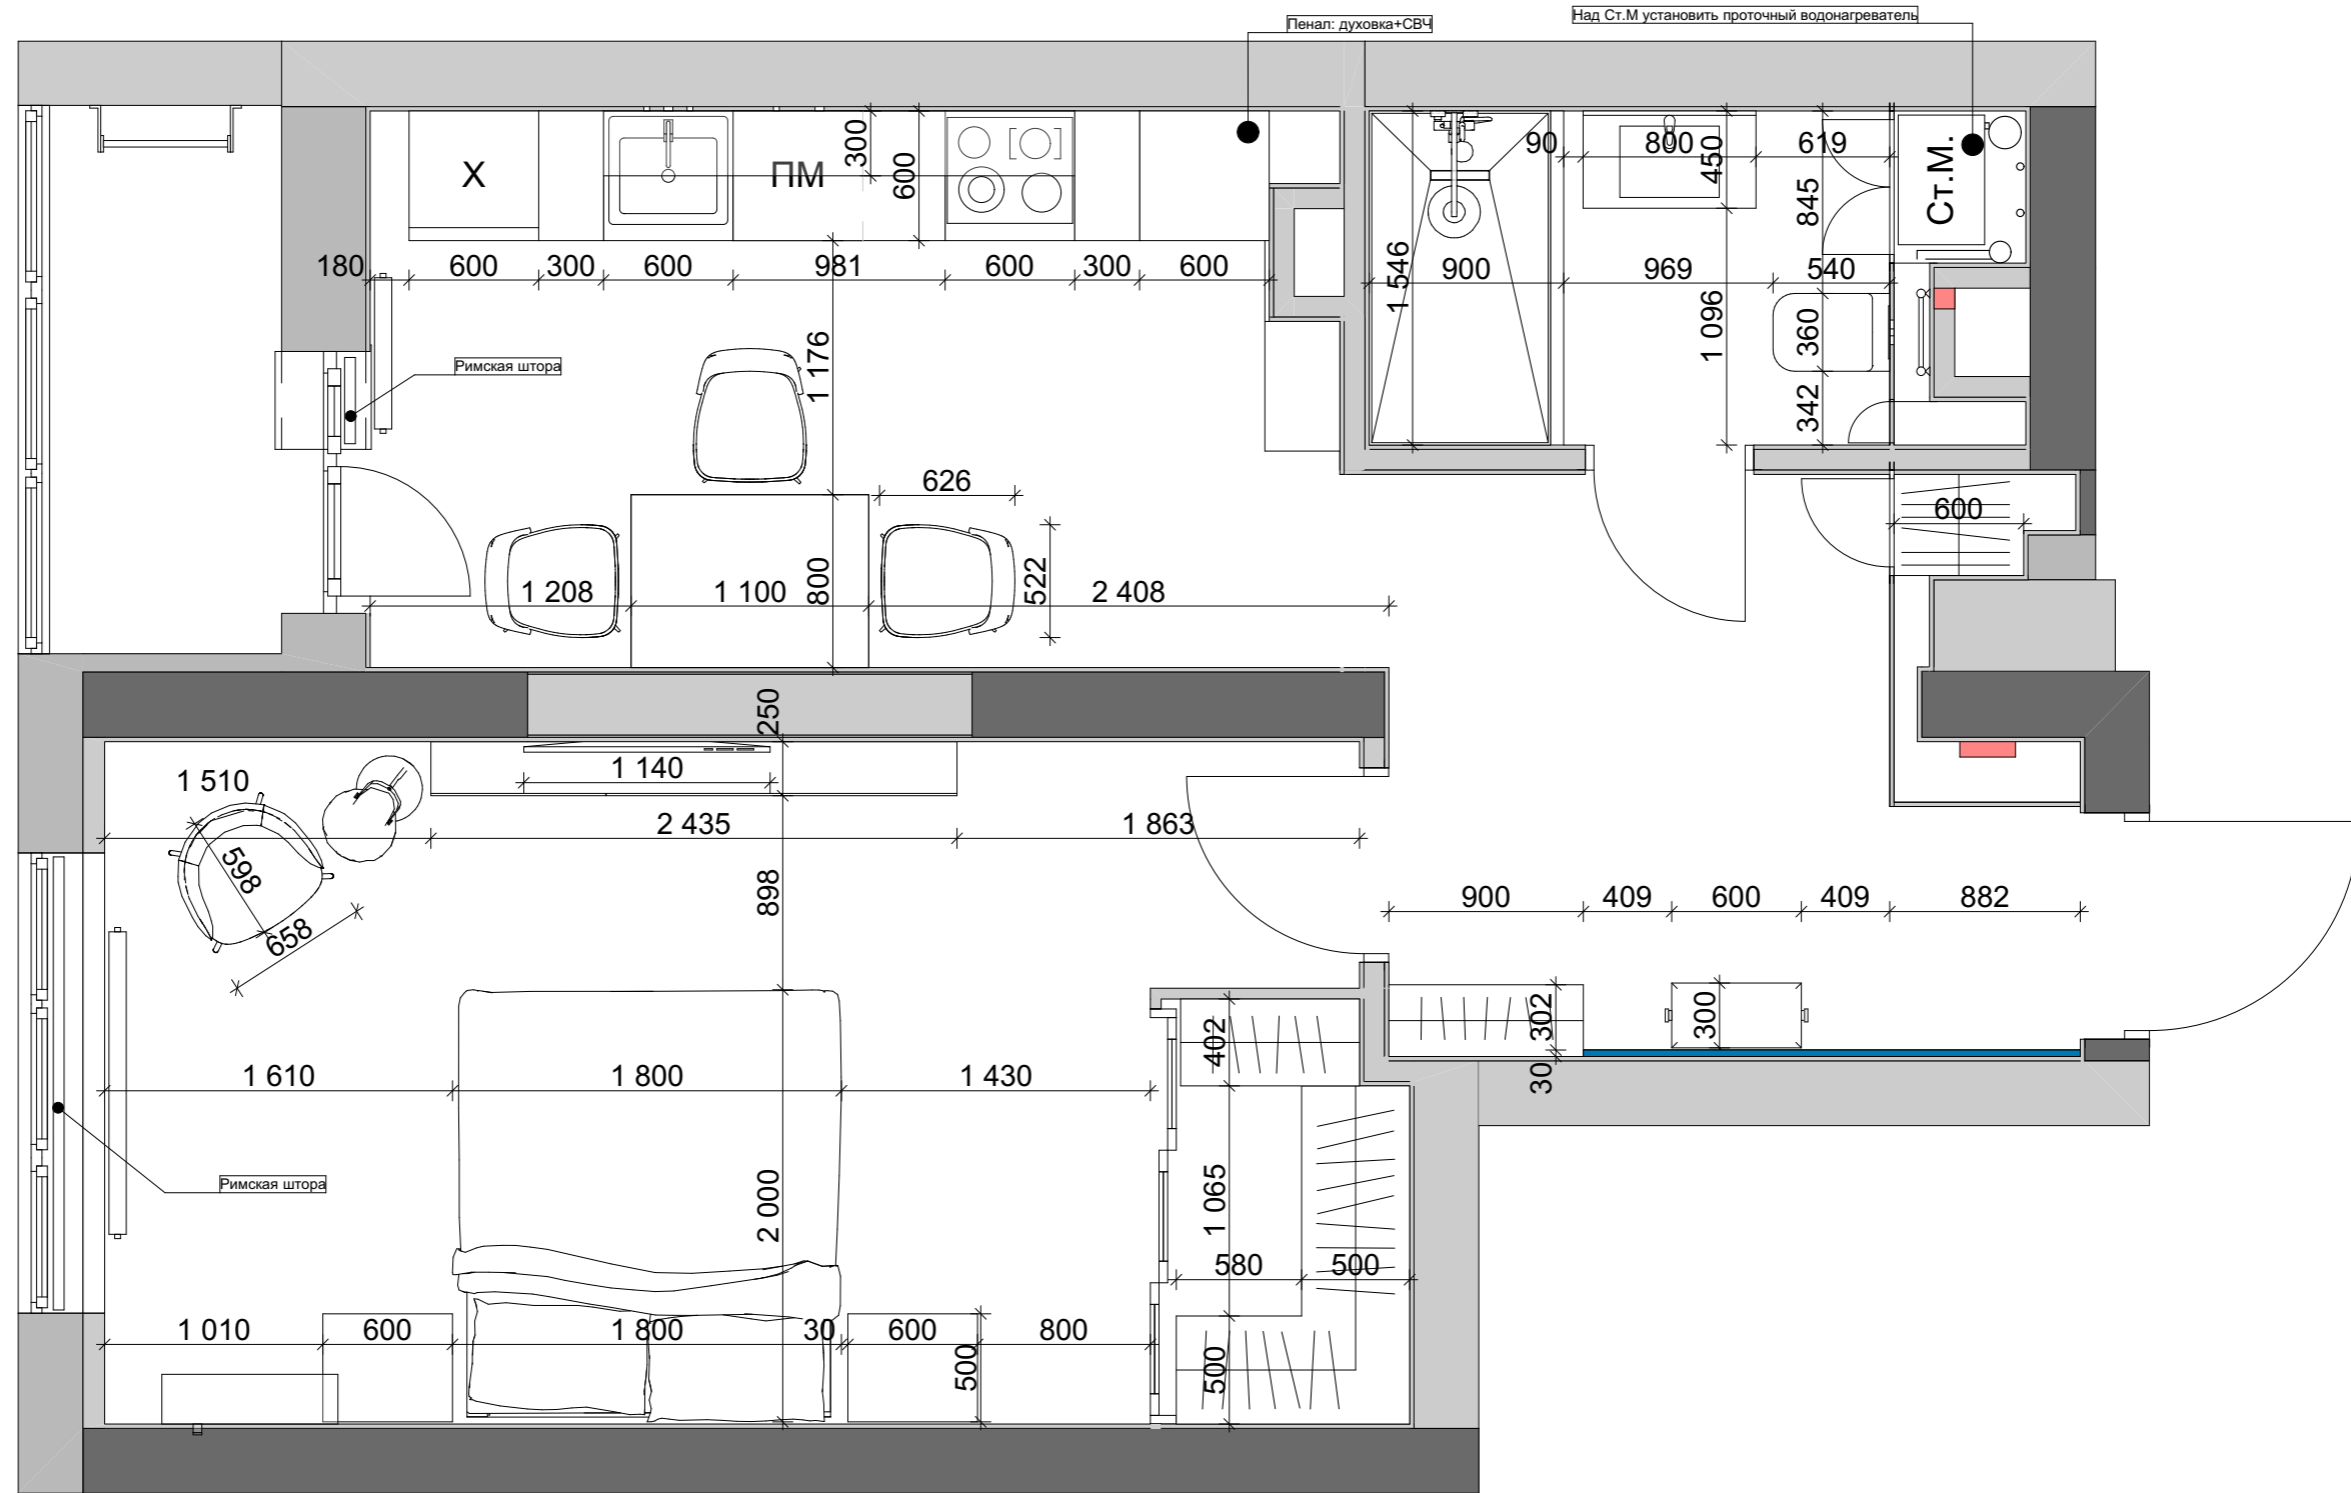

Изм.	Кол.уч.	Лист	№Док.	Подп.	Дата	ЖК Королев	Стадия	Лист	Листов
								ДП	07
						Новое планировочное решение с размерами	IDIN INTERIOR DESIGN +7 (927) 260-03-76		

План расстановки мебели

ПРИМЕЧАНИЕ:

Изм.	Коп.уч.	Лист	№Док.	Подп.	Дата	ЖК Королев	Стадия	Лист	Листов
								ДП	08
						План расстановки мебели	IDIN INTERIOR DESIGN +7 (927) 260-03-76		

План расстановки мебели с размерами

ПРИМЕЧАНИЕ:

- Все размеры указаны в миллиметрах
- Перед началом работы все размеры и отметки проверить по месту
- Несоответствие размеров и отметок согласовать с дизайнером - автором проекта
- Черным указаны размеры по чертежу, красным те размеры, что не сходятся

Изм.	Коп.уч.	Лист	№Док.	Подп.	Дата	ЖК Королев	Стадия	Лист	Листов	
							План расстановки мебели с размерами	ДП	09	
								IDIN INTERIOR DESIGN +7 (927) 260-03-76		

План света

ПРИМЕЧАНИЕ:

- Все размеры указаны в миллиметрах
- Перед началом работы все размеры и отметки проверить по месту
- Несоответствие размеров и отметок согласовать с дизайнером - автором проекта
- Черным указаны размеры по чертежу, красным те размеры, что не сходятся