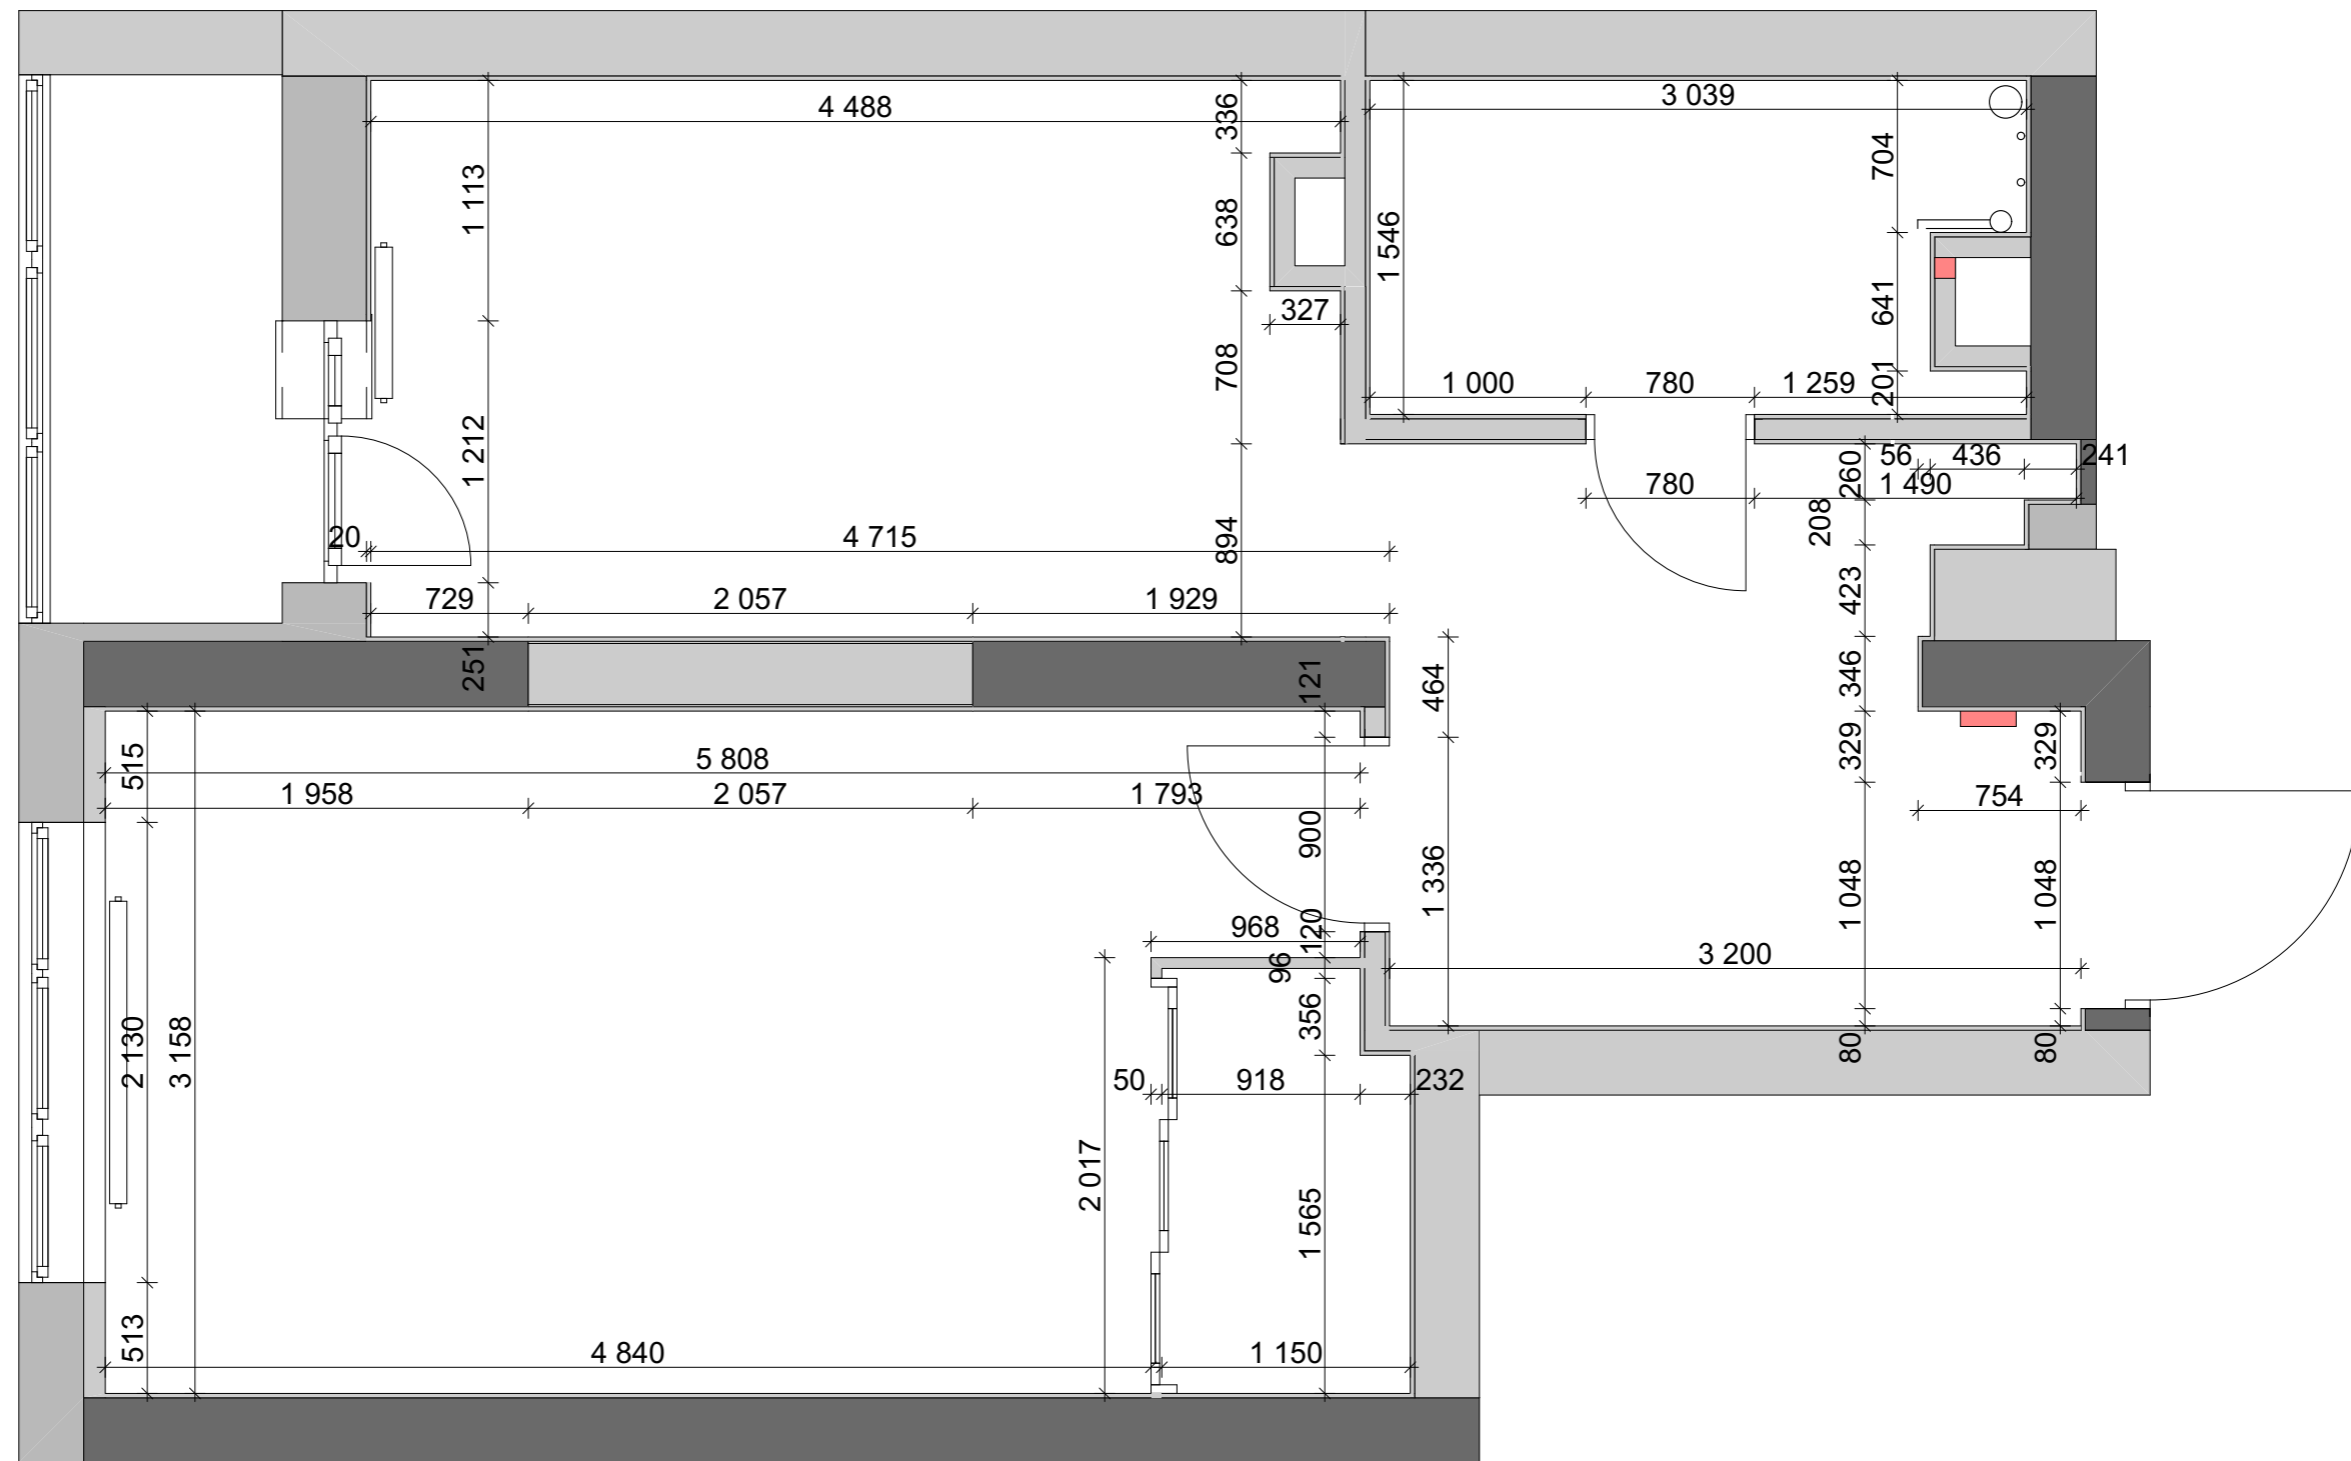

Новое планировочное решение

ПРИМЕЧАНИЕ:

- Все размеры указаны в миллиметрах
- Перед началом работы все размеры и отметки проверить по месту
- Несоответствие размеров и отметок согласовать с дизайнером - автором проекта
- Черным указаны размеры по чертежу, расным те размеры, что не сходятся

Изм.	Кол.уч.	Лист	№Док.	Подп.	Дата	ЖК Королев	Стадия	Лист	Листов	
								ДП	07	
						Новое планировочное решение с размерами	IDIN INTERIOR DESIGN +7 (927) 260-03-76