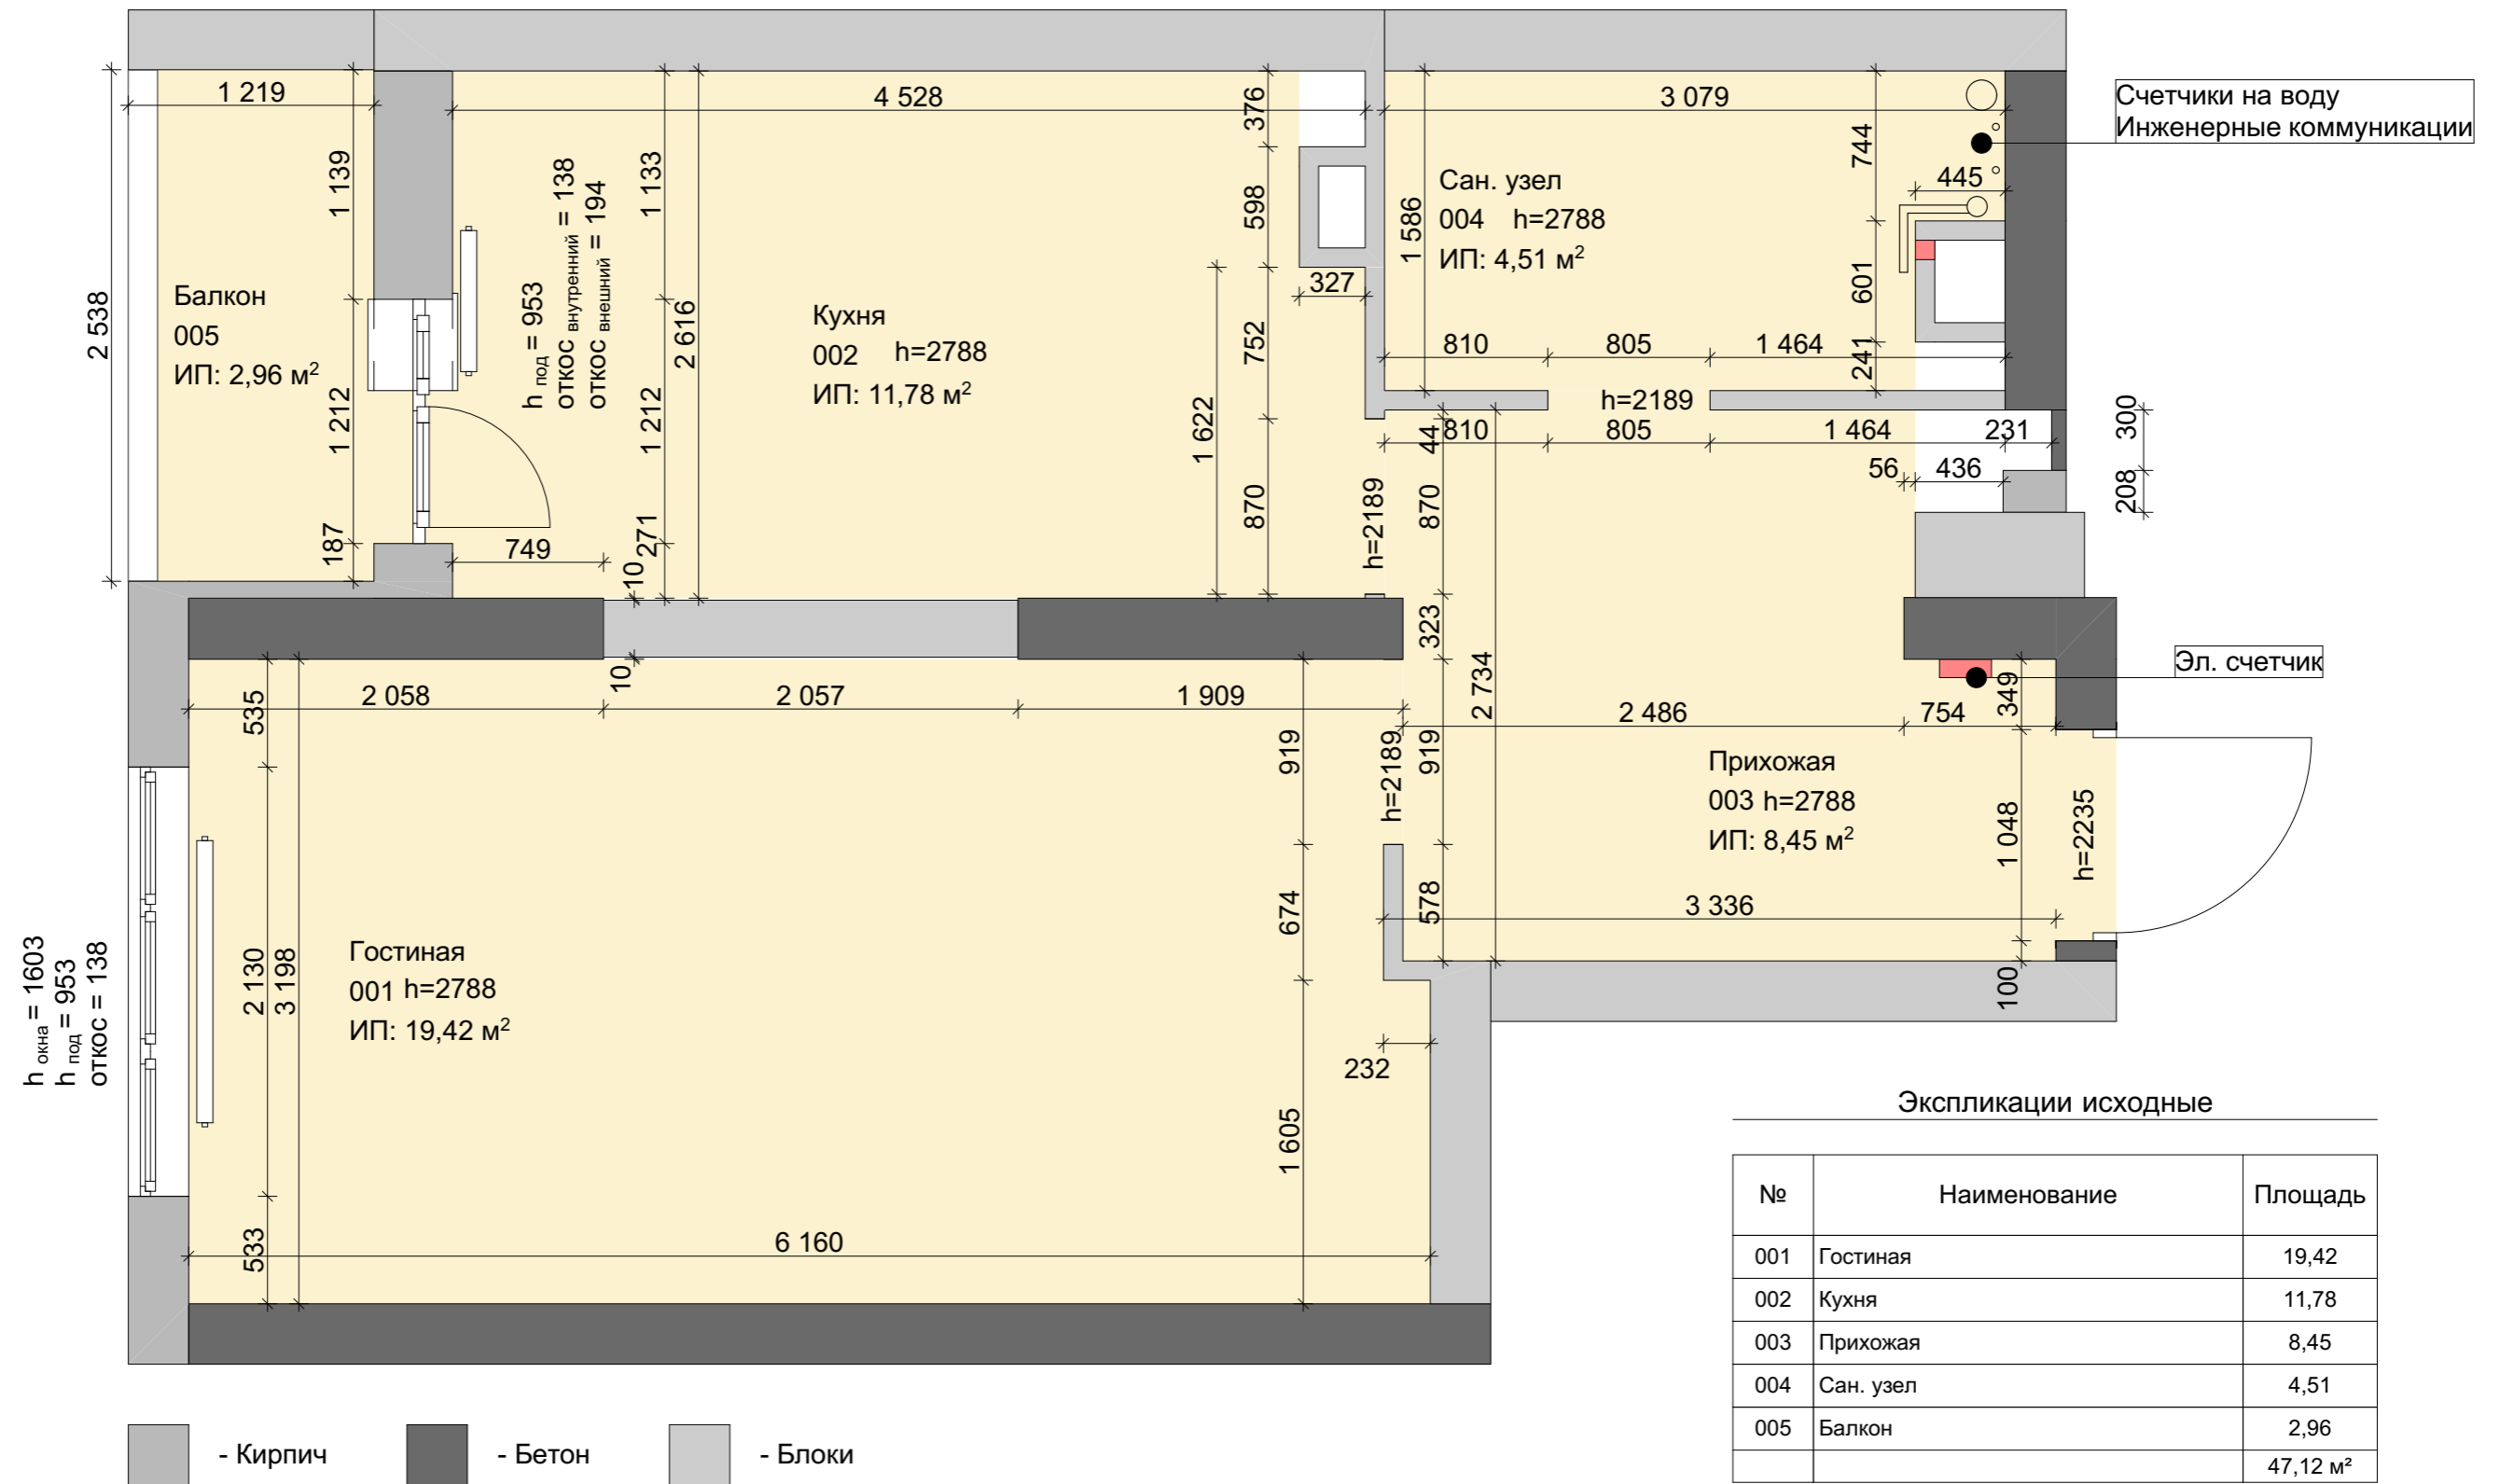

Обмерный план

Экспликации исходные

№	Наименование	Площадь
001	Гостиная	19,42
002	Кухня	11,78
003	Прихожая	8,45
004	Сан. узел	4,51
005	Балкон	2,96
		47,12 м²

ПРИМЕЧАНИЕ:

- Все размеры указаны в миллиметрах
- Перед началом работы все размеры и отметки проверить по месту
- Несоответствие размеров и отметок согласовать с дизайнером - автором проекта
- Черным указаны размеры по чертежу, расным те размеры, что не сходятся

Изм.	Коп.уч.	Лист	№Док.	Подп.	Дата	ЖК Королев	Стадия	Лист	Листов	
							Обмерный план	ДП	03	
								IDIN INTERIOR DESIGN +7 (927) 260-03-76