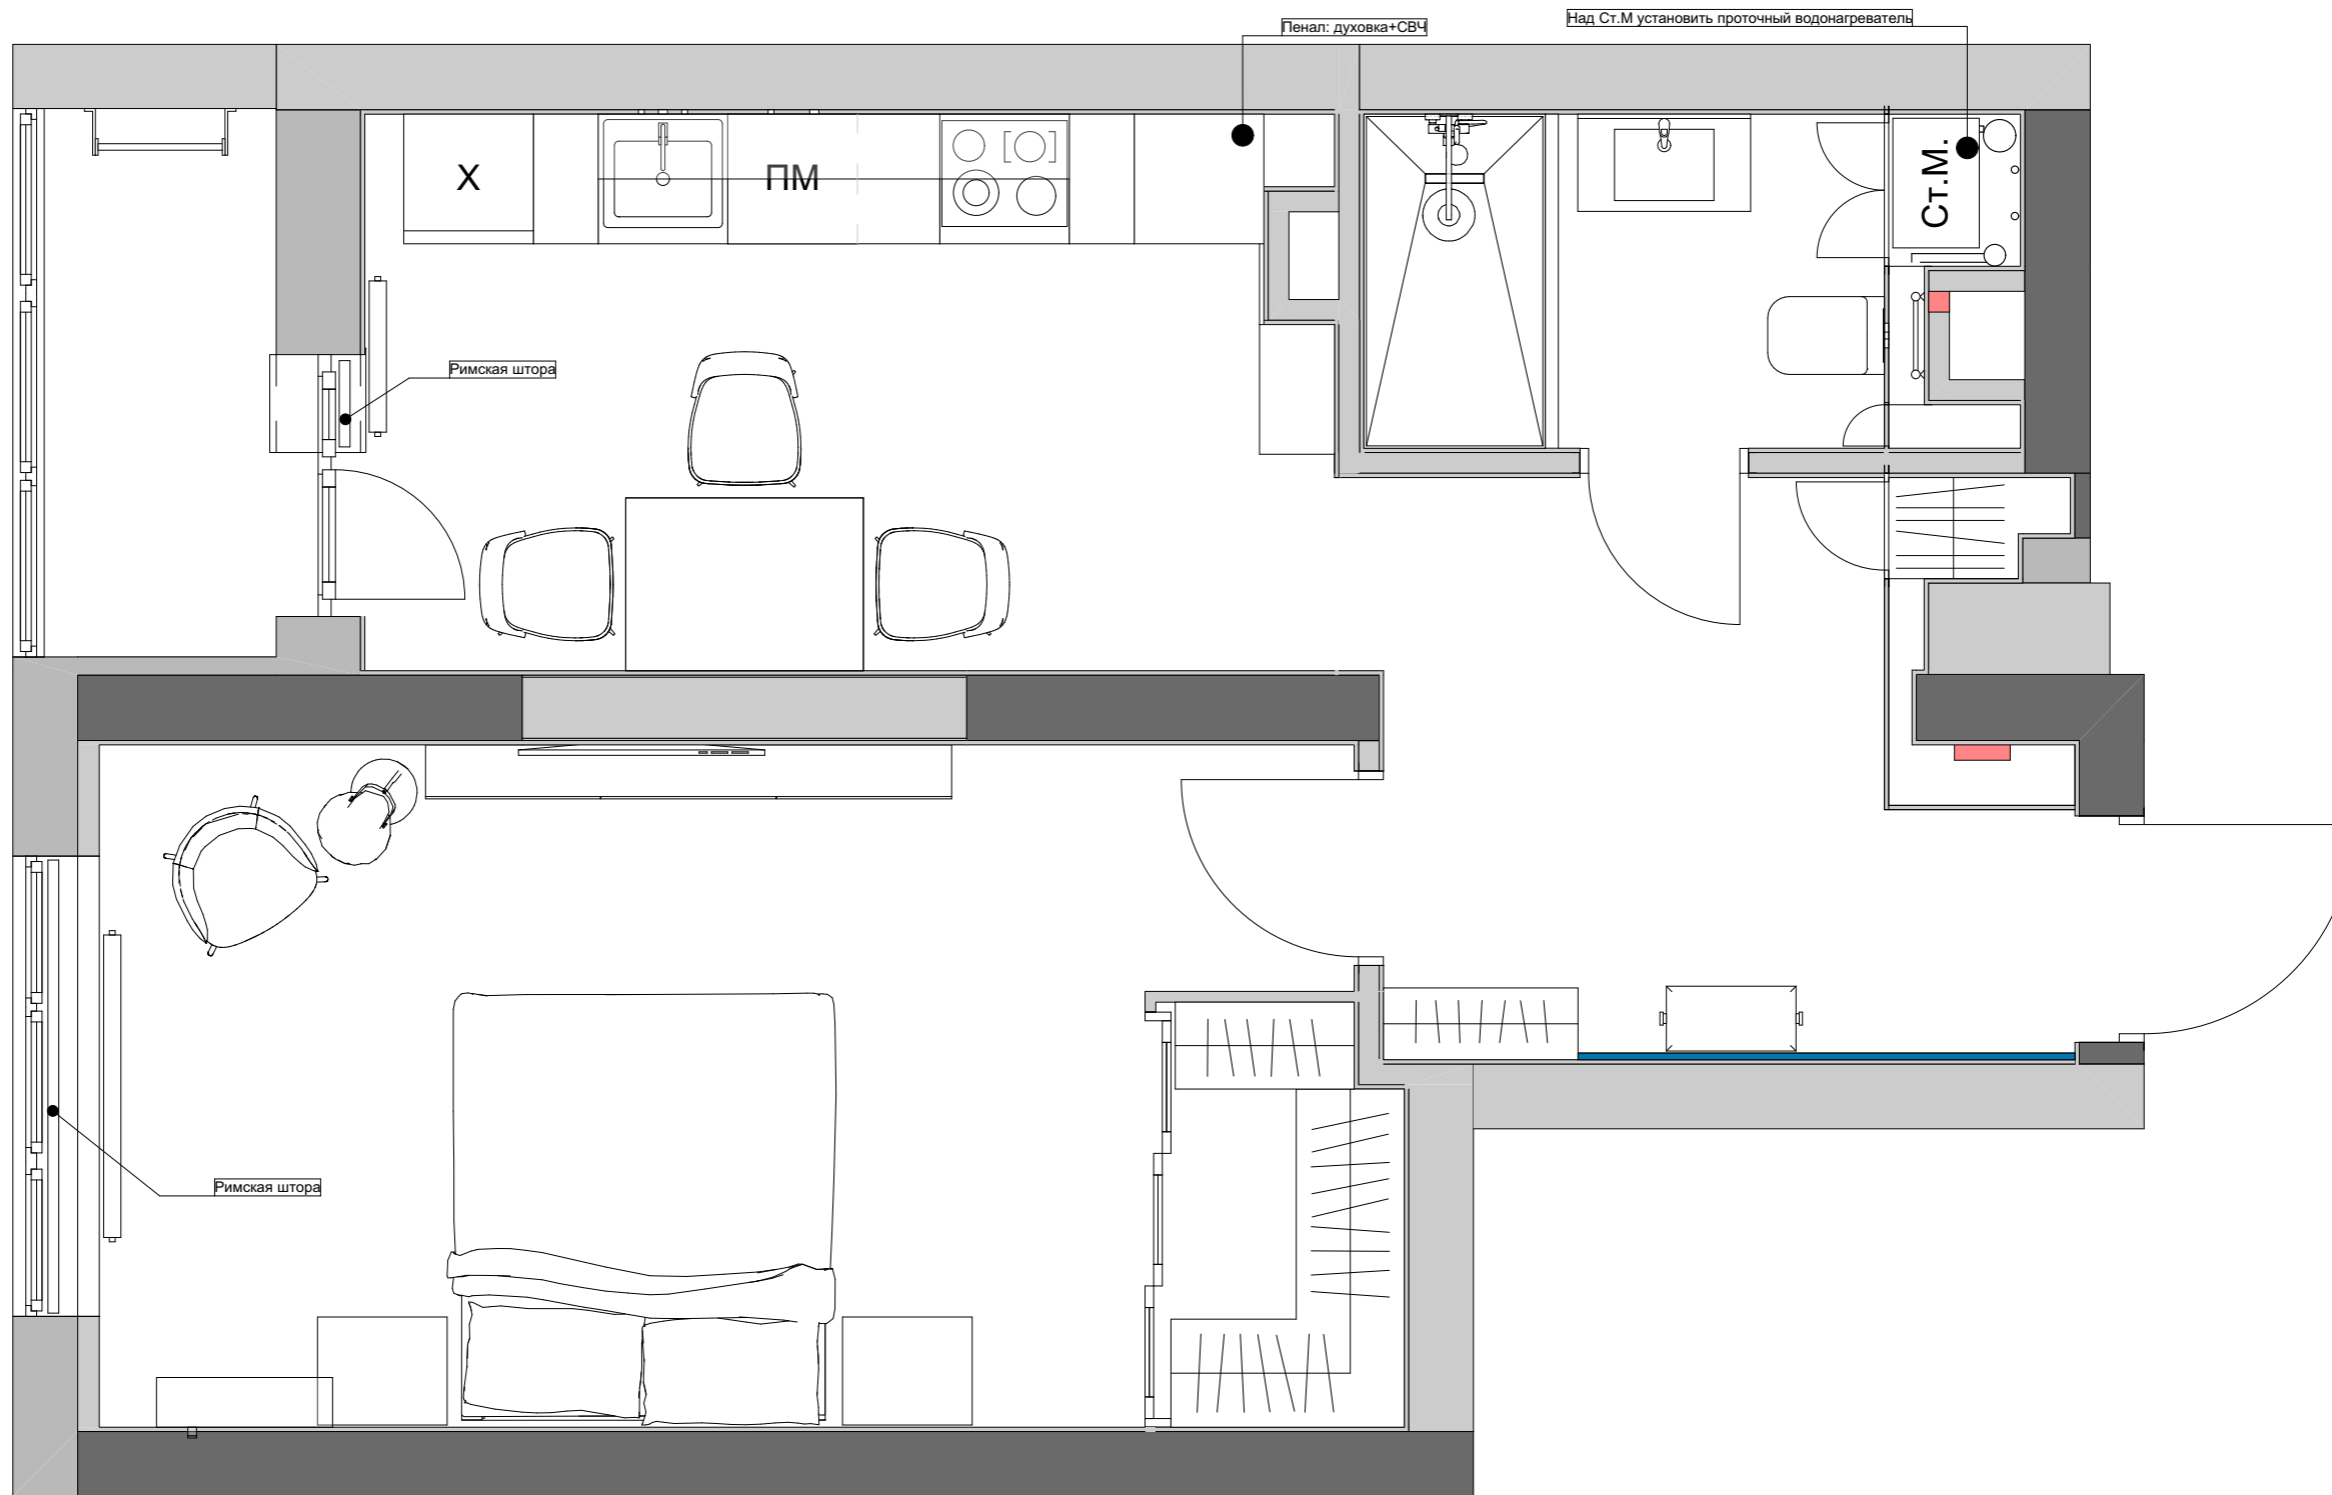

Изм.	Кол.уч.	Лист	№Док.	Подп.	Дата	ЖК Королев	Стадия	Лист	Листов
								ДП	07
						Новое планировочное решение с размерами	IDIN INTERIOR DESIGN +7 (927) 260-03-76		

План расстановки мебели

ПРИМЕЧАНИЕ: