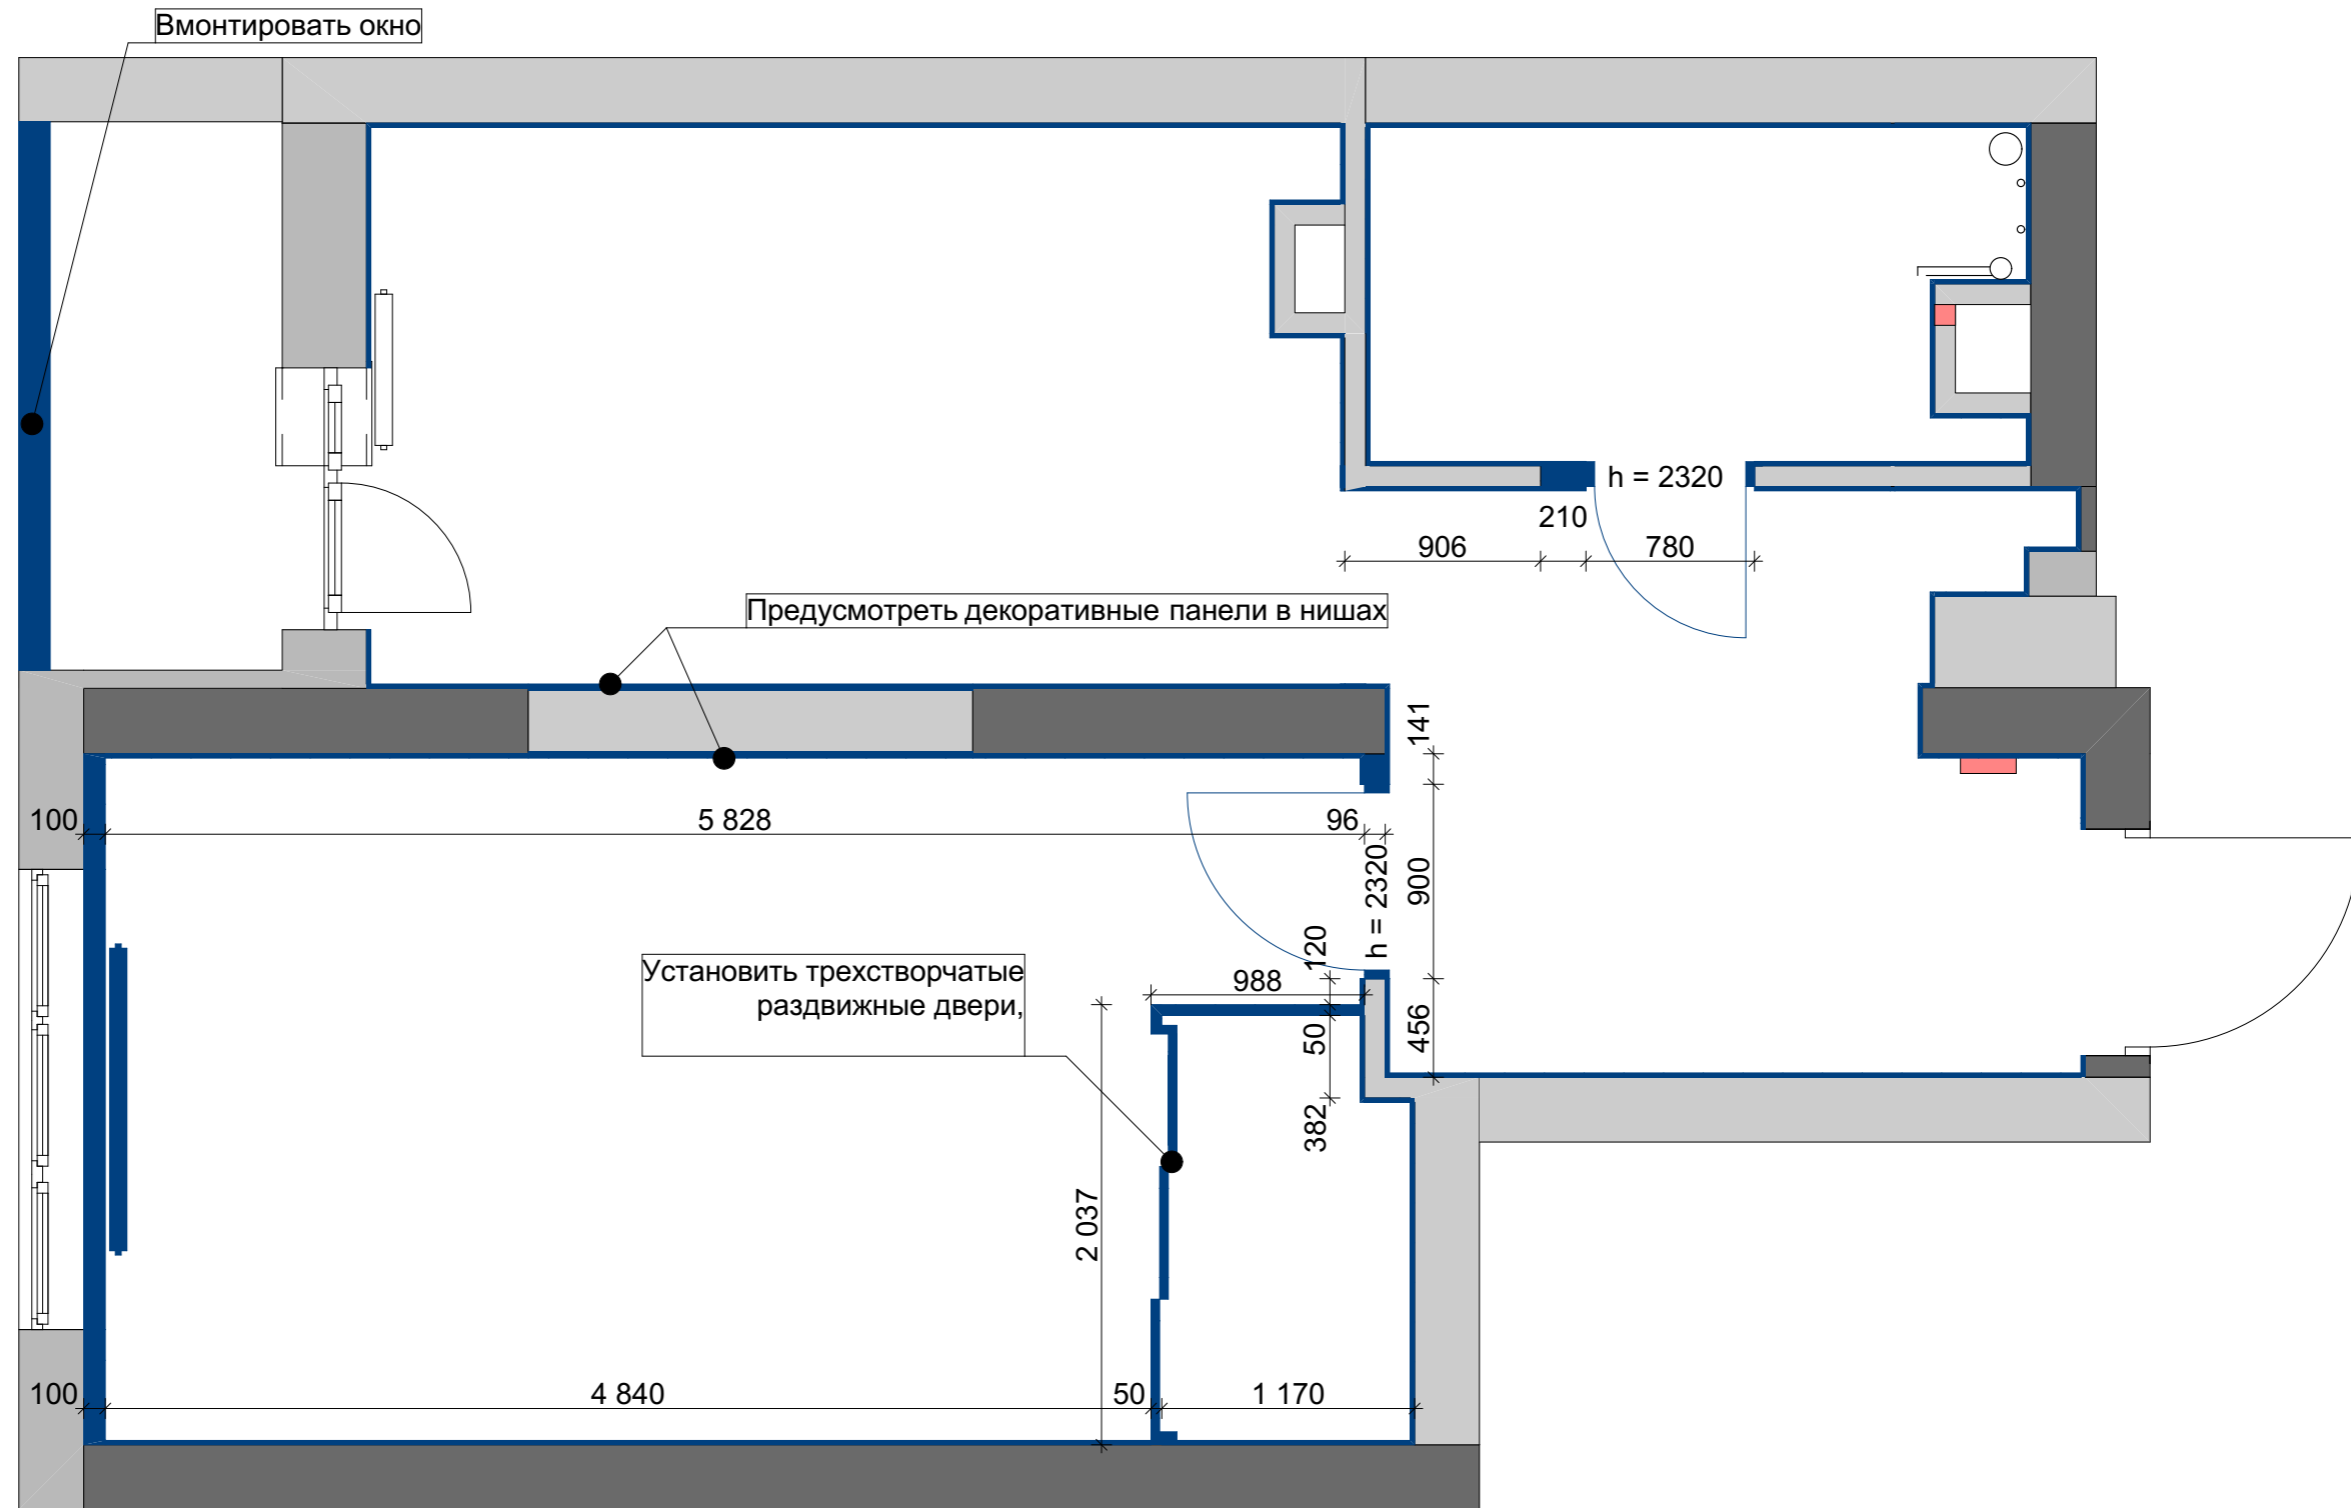

План монтажа

ПРИМЕЧАНИЕ:

- Все размеры указаны в миллиметрах
- Перед началом работы все размеры и отметки проверить по месту
- Несоответствие размеров и отметок согласовать с дизайнером - автором проекта
- Черным указаны размеры по чертежу, красным те размеры, что не сходятся

Изм.	Коп.уч.	Лист	№Док.	Подп.	Дата	ЖК Королев	Стадия	Лист	Листов	
								ДП	05	
						План монтажа	IDIN INTERIOR DESIGN +7 (927) 260-03-76