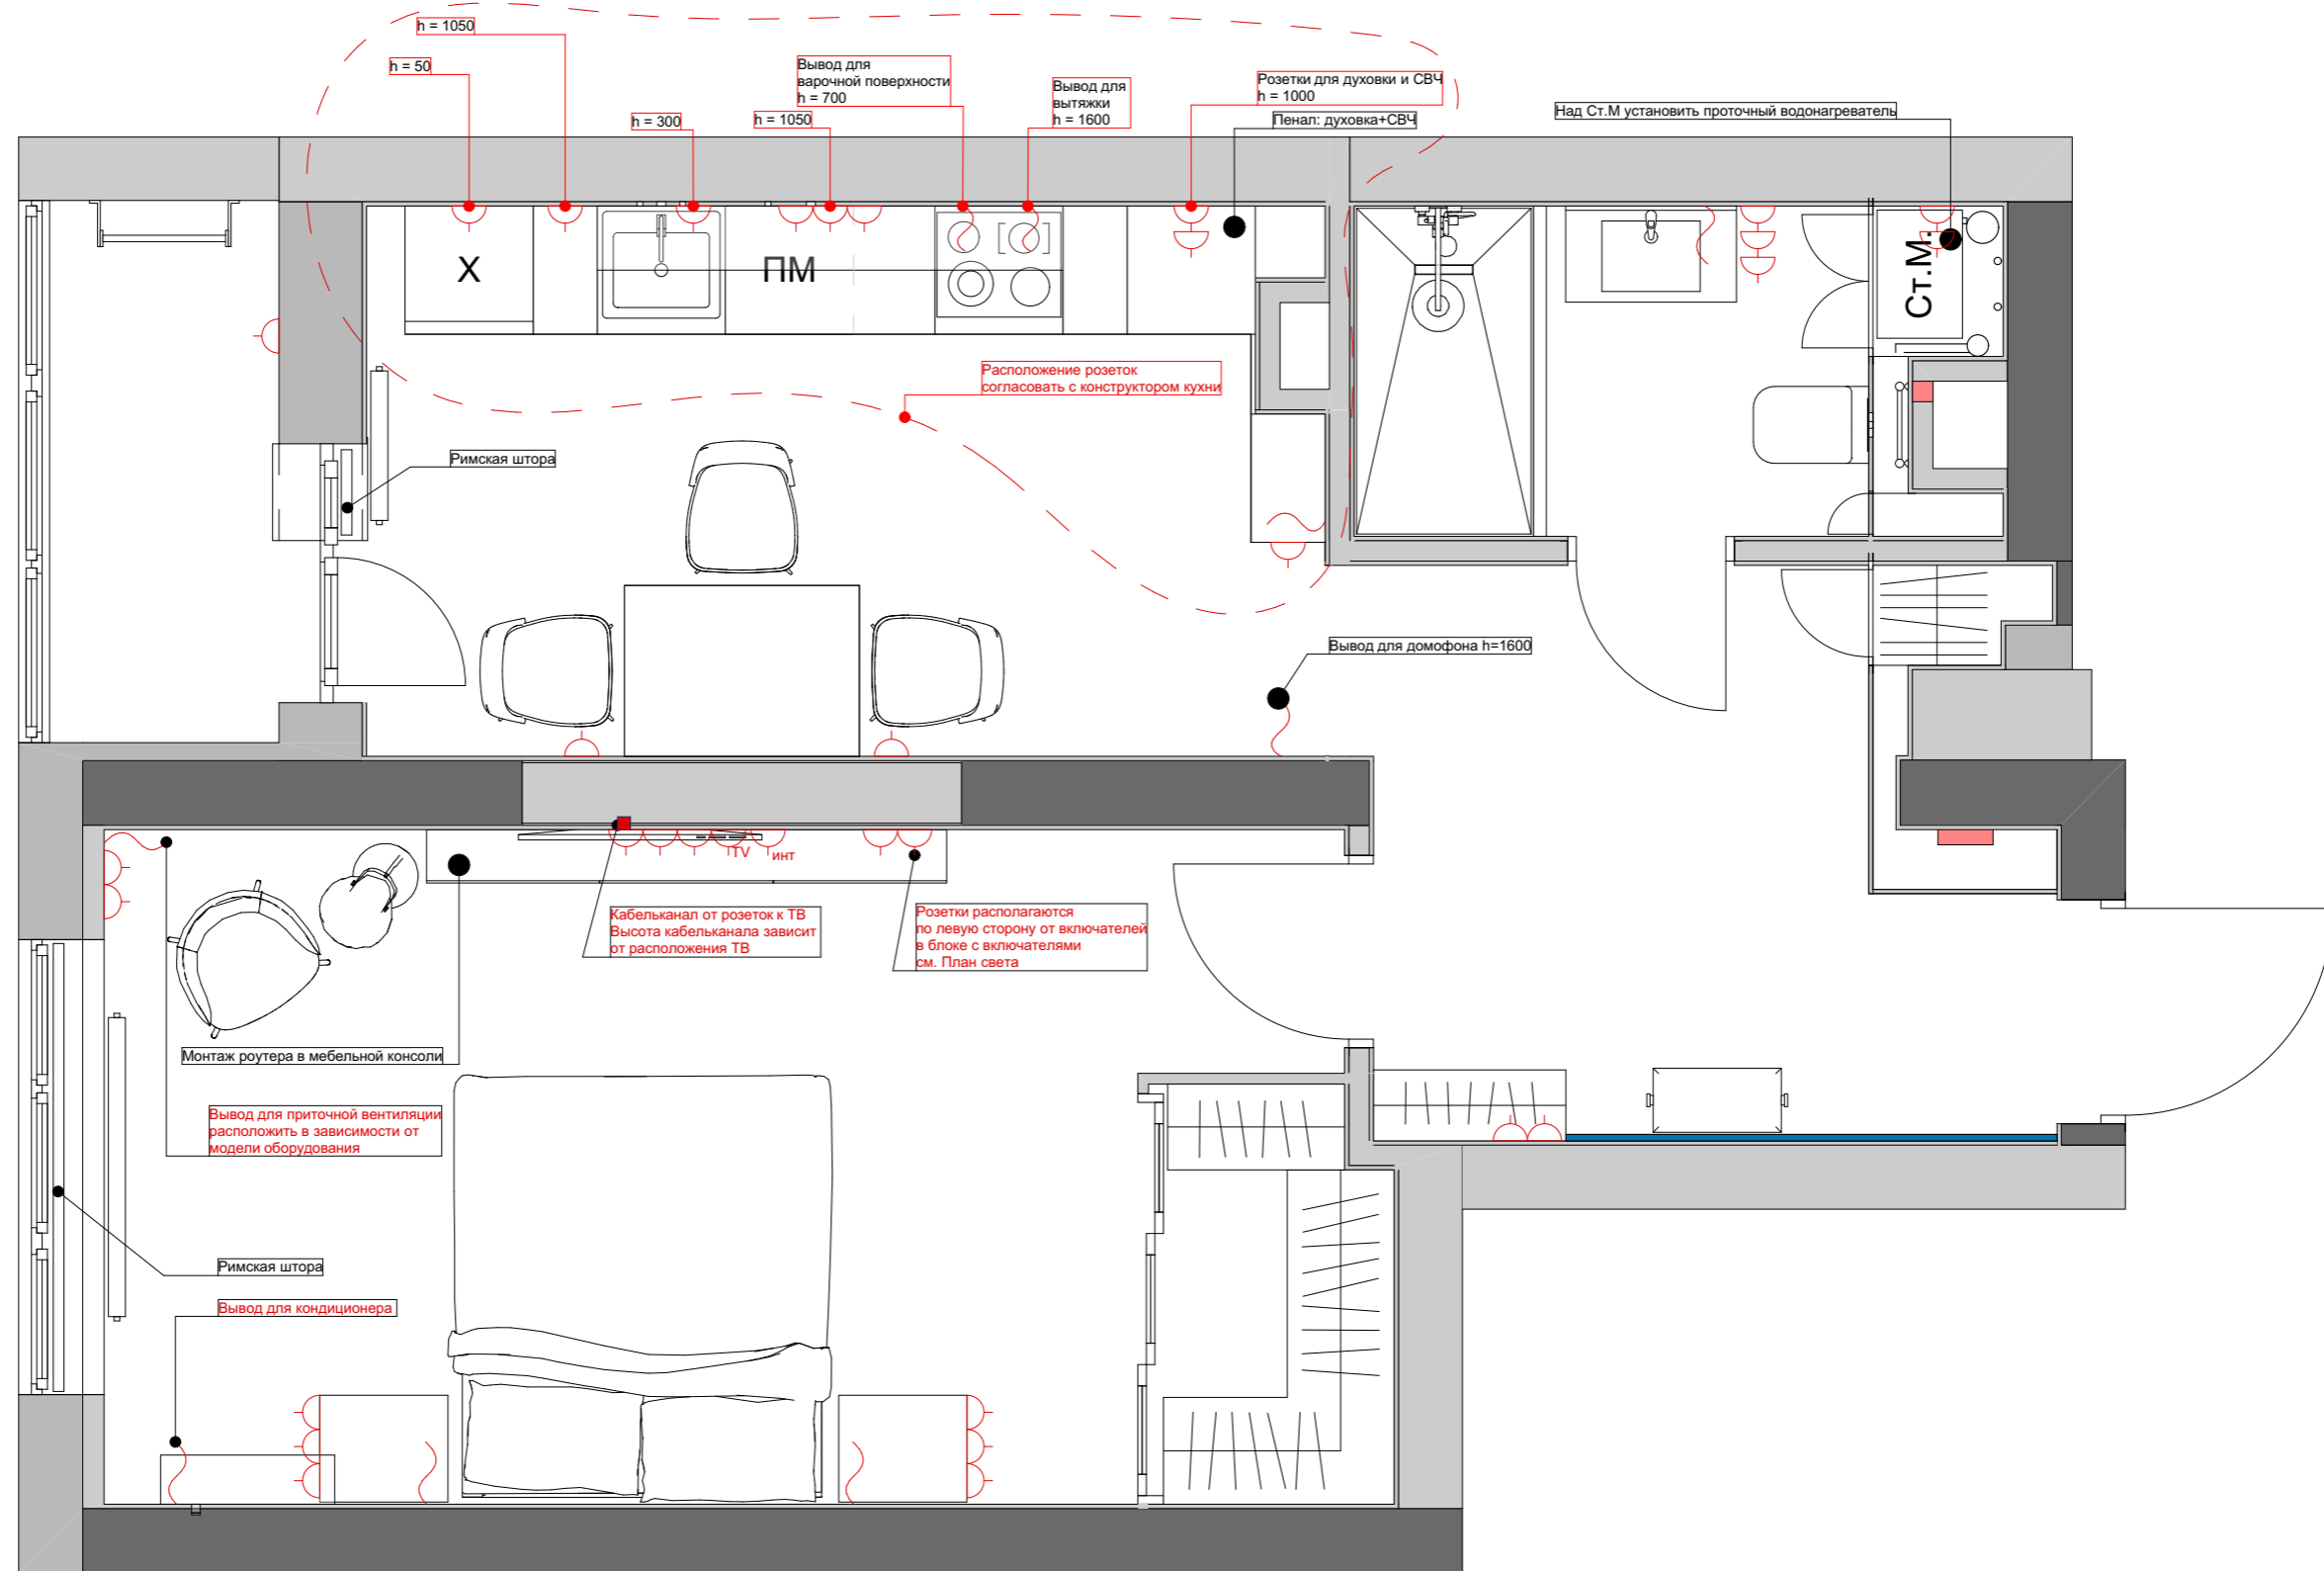

Изм.	Коп.уч.	Лист	№Док.	Подп.	Дата	ЖК Королев	Стадия	Лист	Листов	
							План расстановки мебели с размерами	ДП	09	
								IDIN INTERIOR DESIGN +7 (927) 260-03-76		

План света

ПРИМЕЧАНИЕ:

- Все размеры указаны в миллиметрах
- Перед началом работы все размеры и отметки проверить по месту
- Несоответствие размеров и отметок согласовать с дизайнером - автором проекта
- Черным указаны размеры по чертежу, красным те размеры, что не сходятся

Изм.	Кол.уч.	Лист	№Док.	Подп.	Дата	ЖК Королев	Стадия	Лист	Листов	
							План света	ДП	10	
								IDIN INTERIOR DESIGN +7 (927) 260-03-76		

План света с размерами

ПРИМЕЧАНИЕ:

- Все размеры указаны в миллиметрах
- Перед началом работы все размеры и отметки проверить по месту
- Несоответствие размеров и отметок согласовать с дизайнером - автором проекта
- Черным указаны размеры по чертежу, красным те размеры, что не сходятся

Изм.	Коп.уч.	Лист	№Док.	Подп.	Дата	ЖК Королев	Стадия	Лист	Листов
								ДП	11
						План света с размерами	IDIN INTERIOR DESIGN +7 (927) 260-03-76		

План розеток

ПРИМЕЧАНИЕ:

- Все размеры указаны в миллиметрах
- Перед началом работы все размеры и отметки проверить по месту
- Несоответствие размеров и отметок согласовать с дизайнером - автором проекта
- Черным указаны размеры по чертежу, красным те размеры, что не сходятся

Изм.	Коп.уч.	Лист	№Док.	Подп.	Дата	ЖК Королев	Стадия	Лист	Листов
								ДП	12
						План розеток	IDIN INTERIOR DESIGN +7 (927) 260-03-76		

План розеток с размерами

ПРИМЕЧАНИЕ:

- Все размеры указаны в миллиметрах
- Перед началом работы все размеры и отметки проверить по месту
- Несоответствие размеров и отметок согласовать с дизайнером - автором проекта
- Черным указаны размеры по чертежу, красным те размеры, что не сходятся