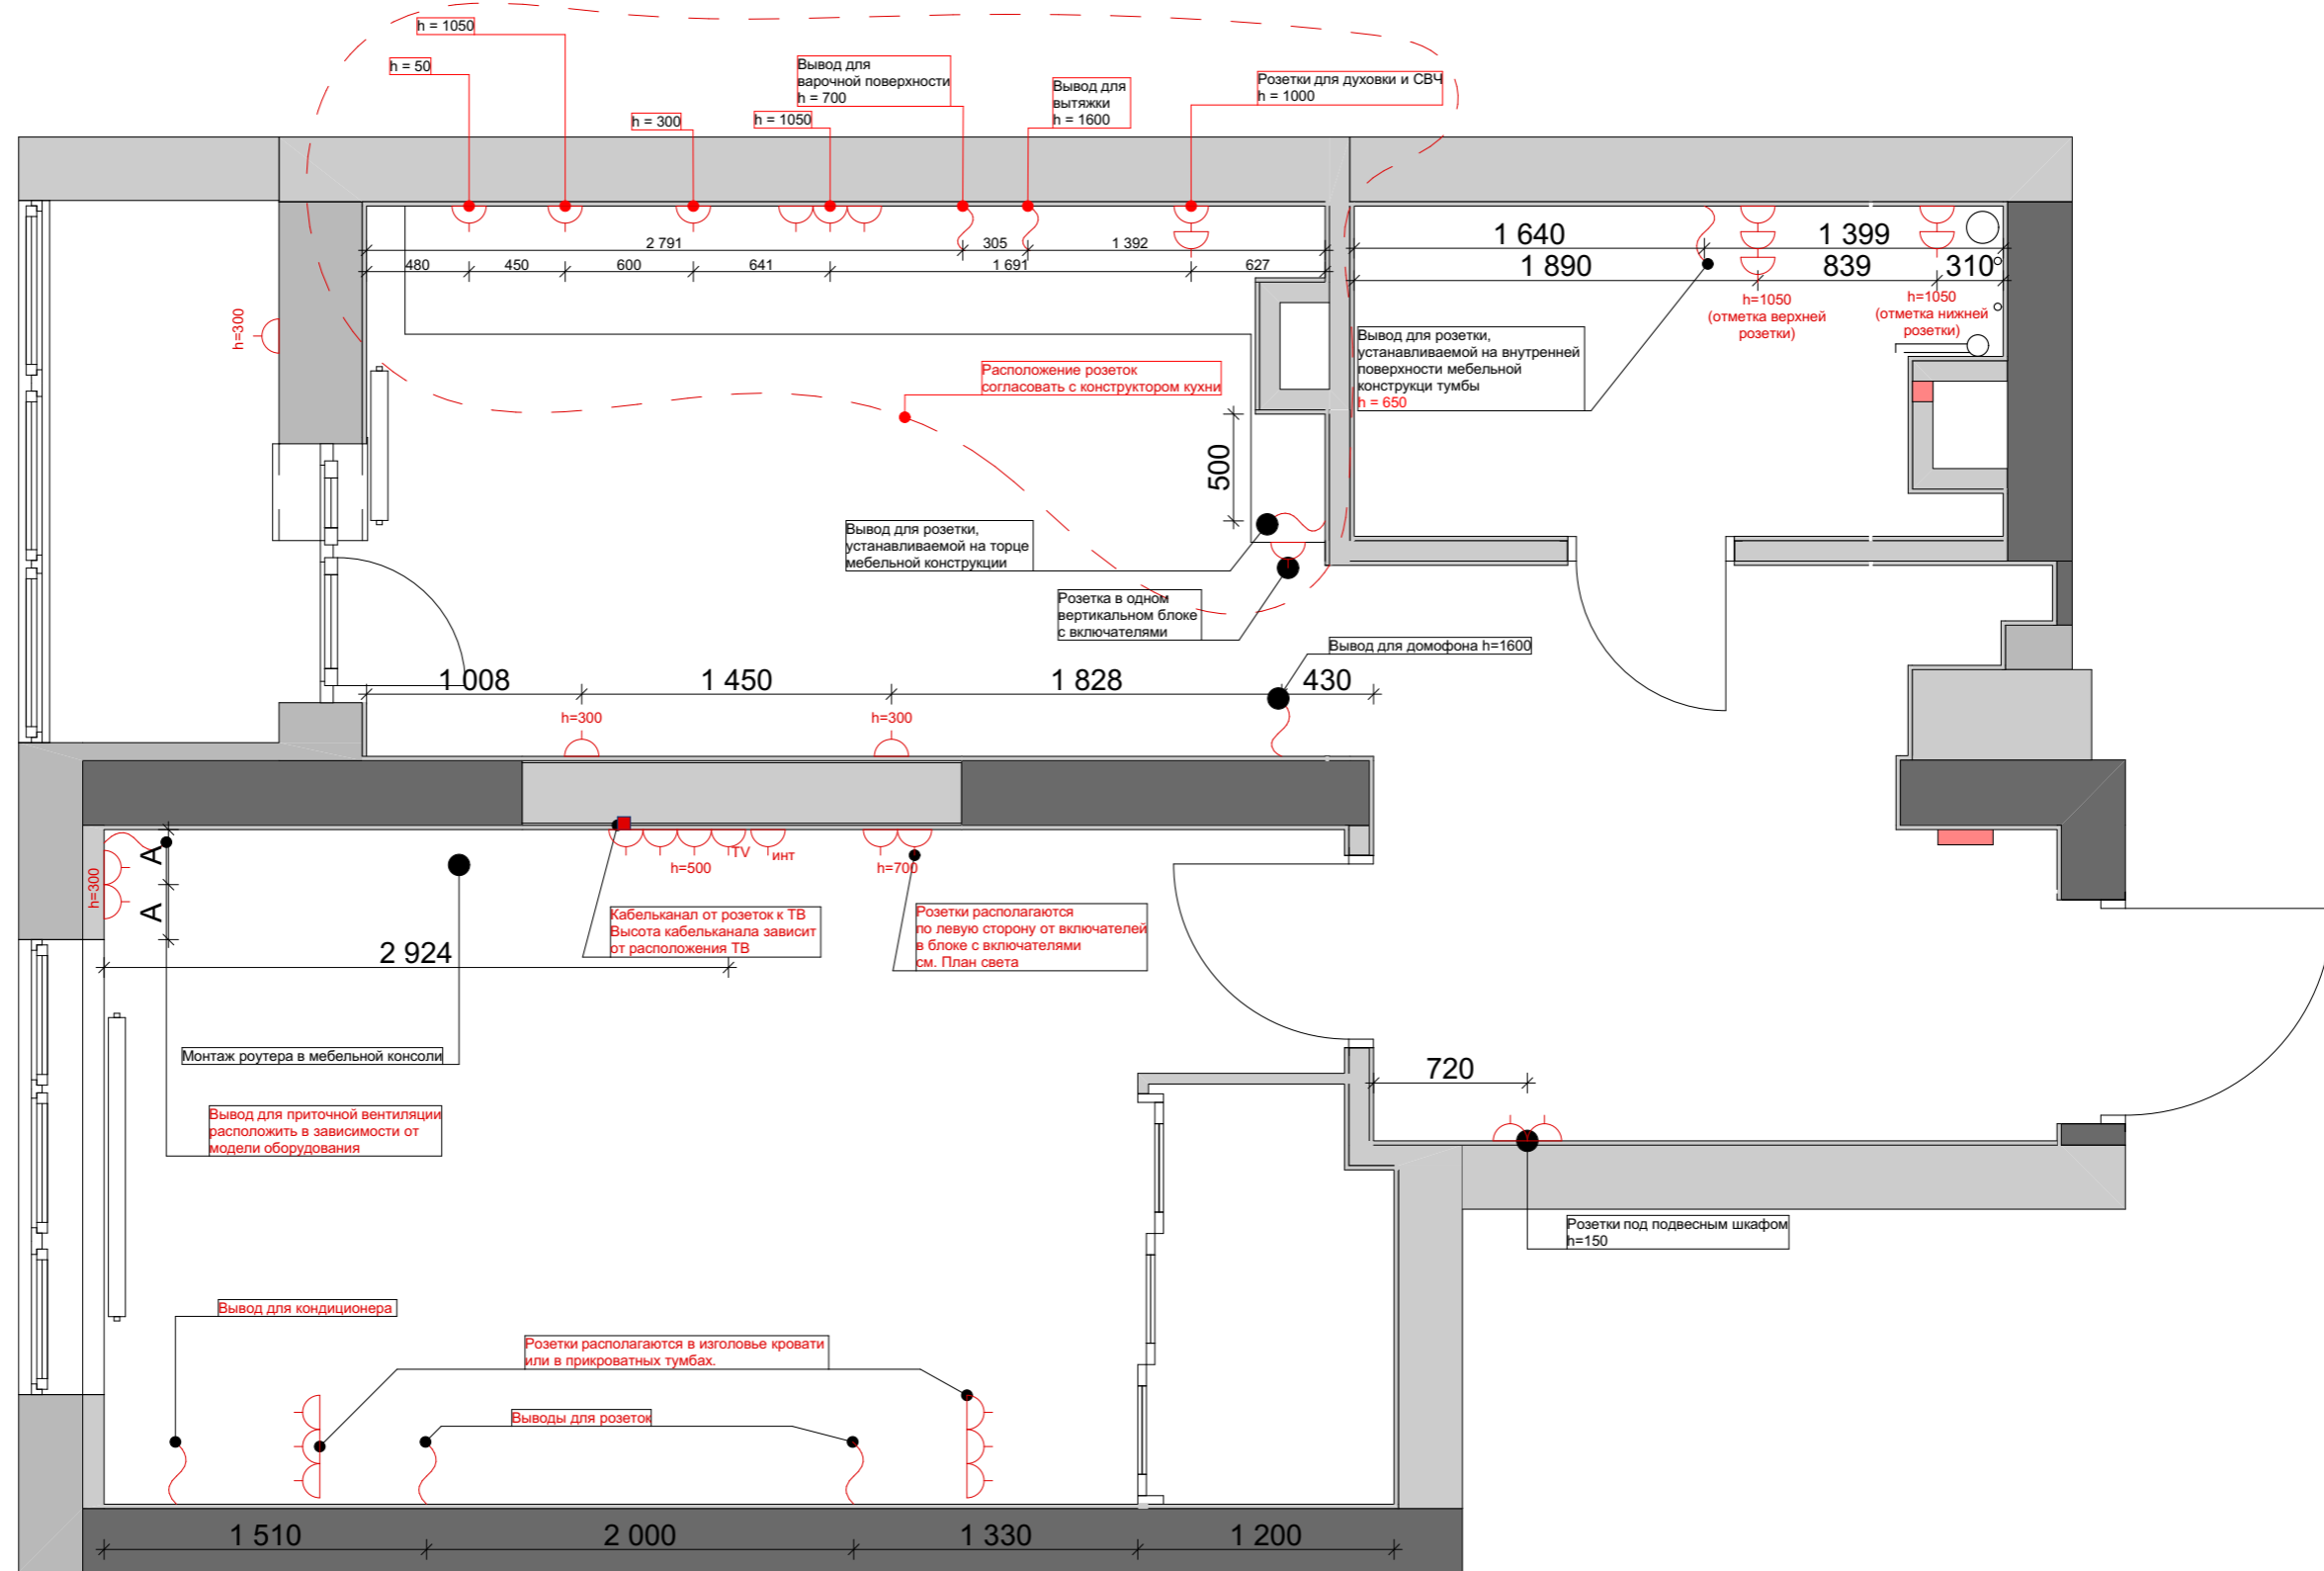

Изм.	Коп.уч.	Лист	№Док.	Подп.	Дата	ЖК Королев	Стадия	Лист	Листов	
							План расстановки мебели с размерами	ДП	09	
								IDIN INTERIOR DESIGN +7 (927) 260-03-76		

План света

ПРИМЕЧАНИЕ:

- Все размеры указаны в миллиметрах
- Перед началом работы все размеры и отметки проверить по месту
- Несоответствие размеров и отметок согласовать с дизайнером - автором проекта
- Черным указаны размеры по чертежу, красным те размеры, что не сходятся

Изм.	Кол.уч.	Лист	№Док.	Подп.	Дата	ЖК Королев	Стадия	Лист	Листов	
							План света	ДП	10	
								IDIN INTERIOR DESIGN +7 (927) 260-03-76		

План света с размерами

ПРИМЕЧАНИЕ:

- Все размеры указаны в миллиметрах
- Перед началом работы все размеры и отметки проверить по месту
- Несоответствие размеров и отметок согласовать с дизайнером - автором проекта
- Черным указаны размеры по чертежу, красным те размеры, что не сходятся

Изм.	Коп.уч.	Лист	№Док.	Подп.	Дата	ЖК Королев	Стадия	Лист	Листов
								ДП	11
						План света с размерами	IDIN INTERIOR DESIGN +7 (927) 260-03-76		

План розеток

ПРИМЕЧАНИЕ:

- Все размеры указаны в миллиметрах
- Перед началом работы все размеры и отметки проверить по месту
- Несоответствие размеров и отметок согласовать с дизайнером - автором проекта
- Черным указаны размеры по чертежу, красным те размеры, что не сходятся

Изм.	Коп.уч.	Лист	№Док.	Подп.	Дата	ЖК Королев	Стадия	Лист	Листов
								ДП	12
						План розеток	IDIN INTERIOR DESIGN +7 (927) 260-03-76		

План розеток с размерами

ПРИМЕЧАНИЕ:

- Все размеры указаны в миллиметрах
- Перед началом работы все размеры и отметки проверить по месту
- Несоответствие размеров и отметок согласовать с дизайнером - автором проекта
- Черным указаны размеры по чертежу, красным те размеры, что не сходятся