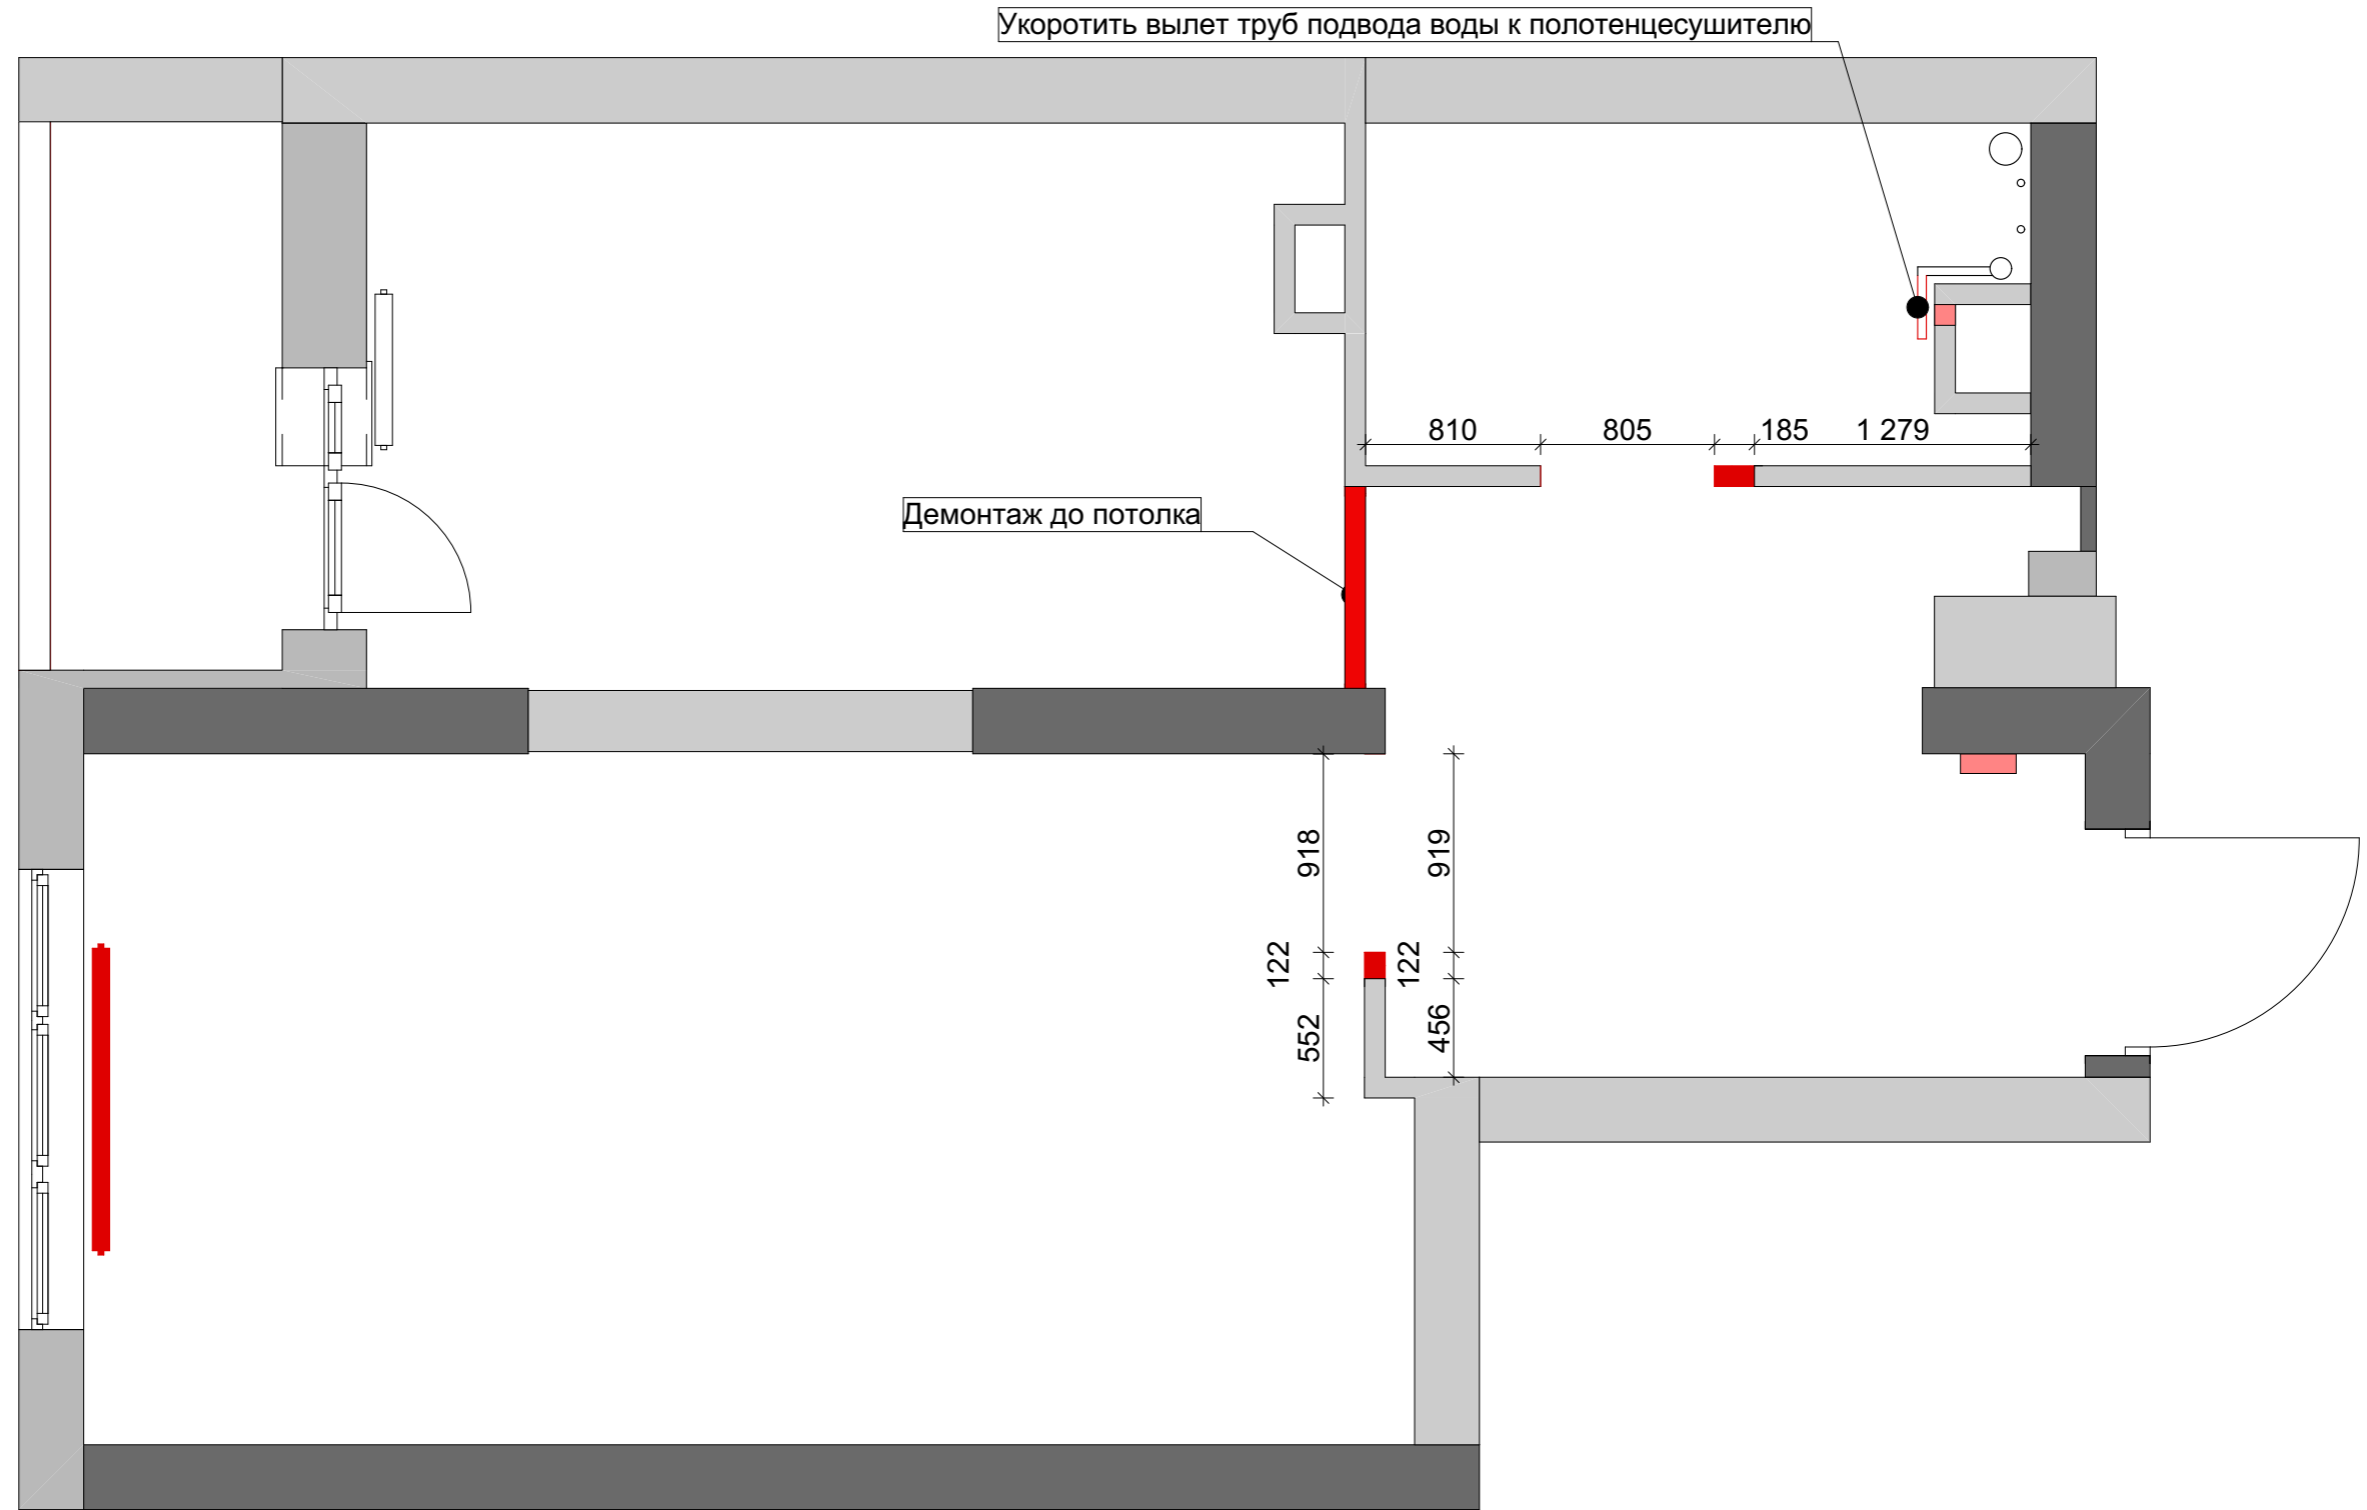

План демонтажа

ПРИМЕЧАНИЕ:

- Все размеры указаны в миллиметрах
- Перед началом работы все размеры и отметки проверить по месту
- Несоответствие размеров и отметок согласовать с дизайнером - автором проекта
- Черным указаны размеры по чертежу, красным те размеры, что не сходятся

Изм.	Коп.уч.	Лист	№Док.	Подп.	Дата	ЖК Королев	Стадия	Лист	Листов	
								ДП	04	
						План демонтажа	IDIN INTERIOR DESIGN +7 (927) 260-03-76