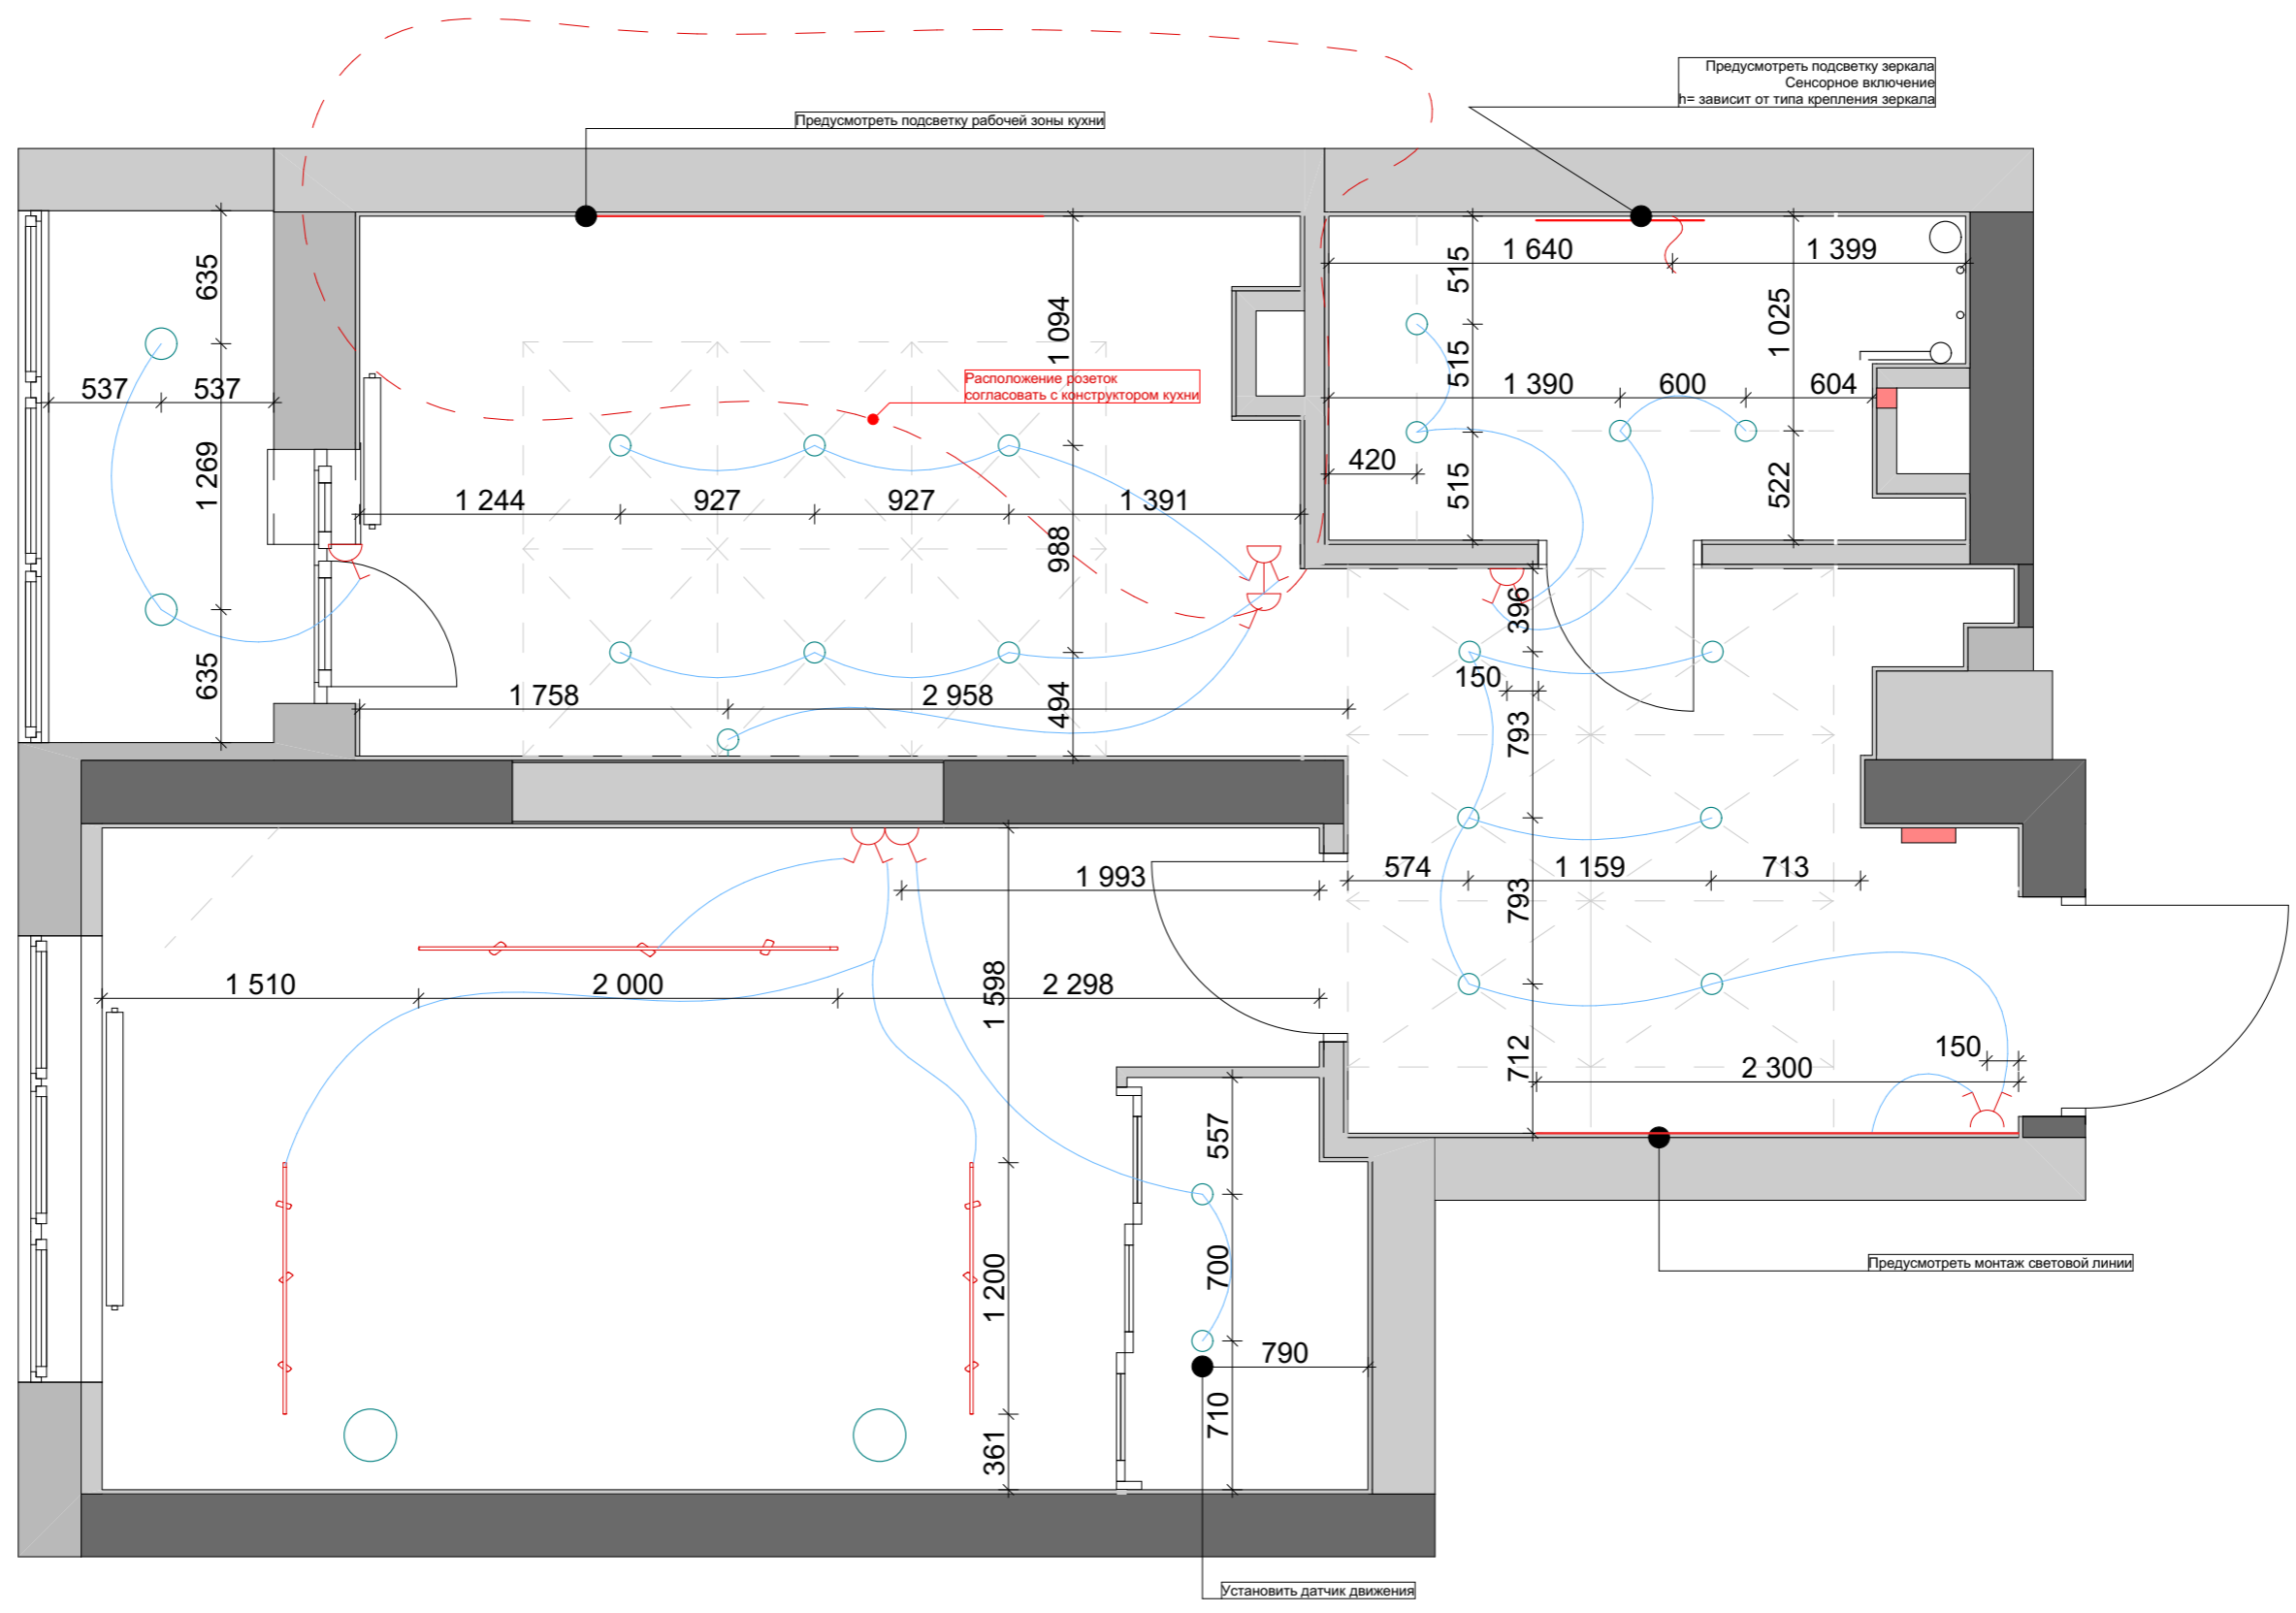

Изм.	Коп.уч.	Лист	№Док.	Подп.	Дата	ЖК Королев	Стадия	Лист	Листов	
							План расстановки мебели с размерами	ДП	09	
								IDIN INTERIOR DESIGN +7 (927) 260-03-76		

План света

ПРИМЕЧАНИЕ:

- Все размеры указаны в миллиметрах
- Перед началом работы все размеры и отметки проверить по месту
- Несоответствие размеров и отметок согласовать с дизайнером - автором проекта
- Черным указаны размеры по чертежу, красным те размеры, что не сходятся

Изм.	Кол.уч.	Лист	№Док.	Подп.	Дата	ЖК Королев	Стадия	Лист	Листов	
							План света	ДП	10	
								IDIN INTERIOR DESIGN +7 (927) 260-03-76		

План света с размерами

ПРИМЕЧАНИЕ:

- Все размеры указаны в миллиметрах
- Перед началом работы все размеры и отметки проверить по месту
- Несоответствие размеров и отметок согласовать с дизайнером - автором проекта
- Черным указаны размеры по чертежу, красным те размеры, что не сходятся

Изм.	Коп.уч.	Лист	№Док.	Подп.	Дата	ЖК Королев	Стадия	Лист	Листов
								ДП	11
						План света с размерами	IDIN INTERIOR DESIGN +7 (927) 260-03-76		

План розеток

ПРИМЕЧАНИЕ:

- Все размеры указаны в миллиметрах
- Перед началом работы все размеры и отметки проверить по месту
- Несоответствие размеров и отметок согласовать с дизайнером - автором проекта
- Черным указаны размеры по чертежу, красным те размеры, что не сходятся

Изм.	Коп.уч.	Лист	№Док.	Подп.	Дата	ЖК Королев	Стадия	Лист	Листов
								ДП	12
						План розеток	IDIN INTERIOR DESIGN +7 (927) 260-03-76		

План розеток с размерами

ПРИМЕЧАНИЕ:

- Все размеры указаны в миллиметрах
- Перед началом работы все размеры и отметки проверить по месту
- Несоответствие размеров и отметок согласовать с дизайнером - автором проекта
- Черным указаны размеры по чертежу, красным те размеры, что не сходятся